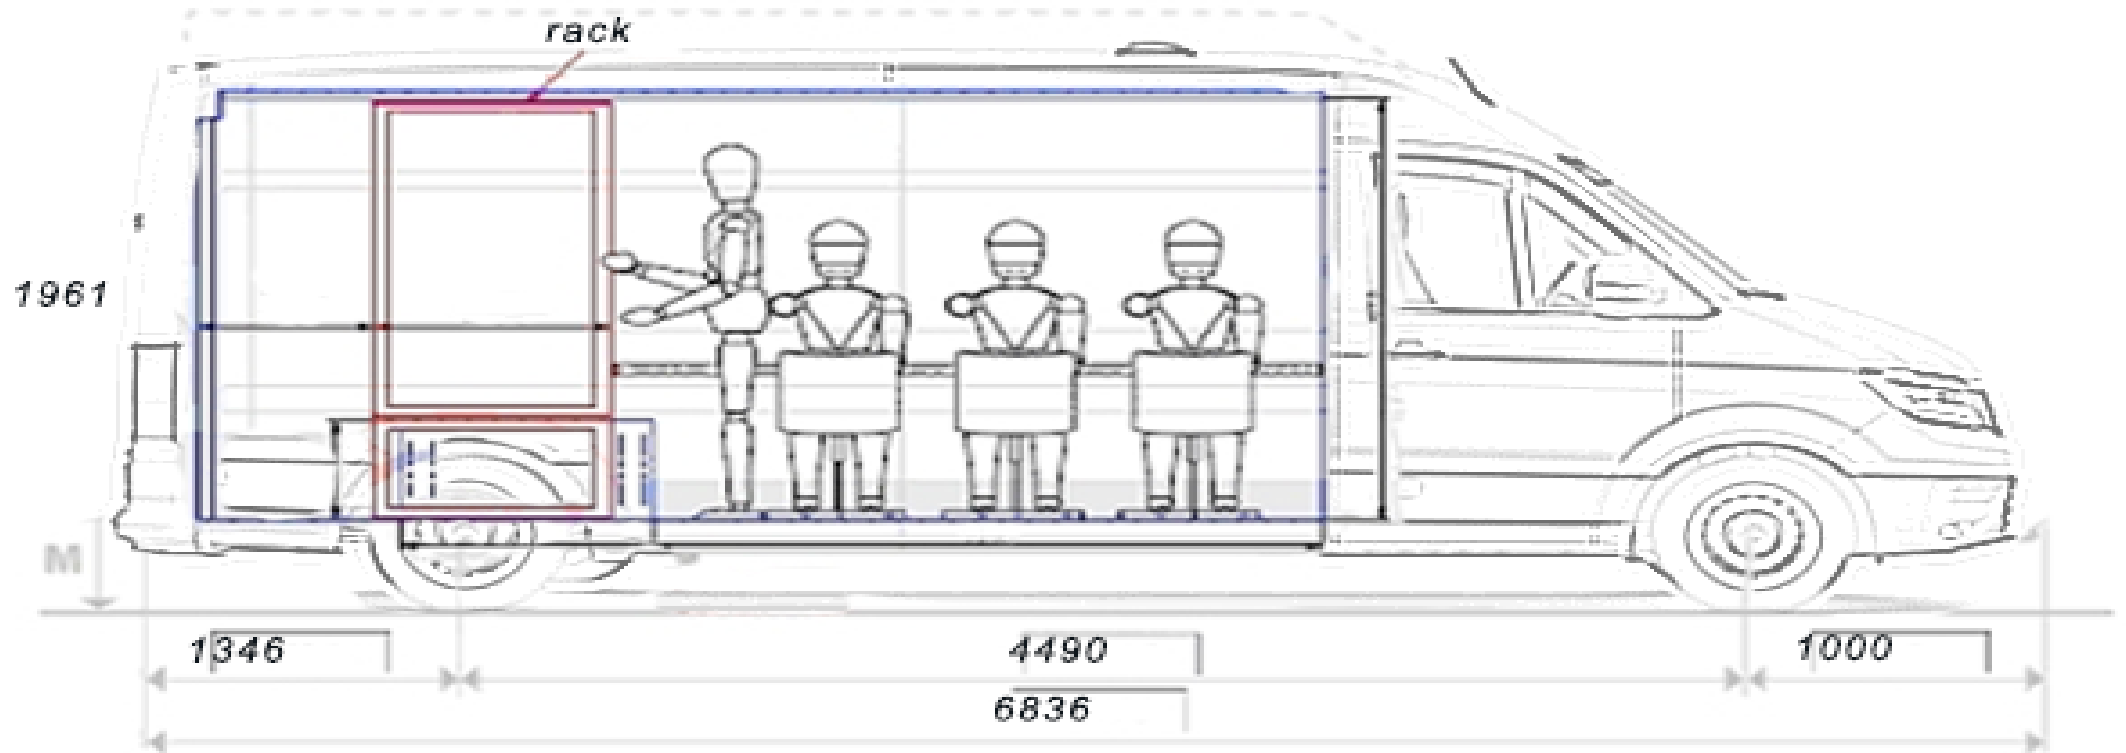

Návrh rozmístění vozu