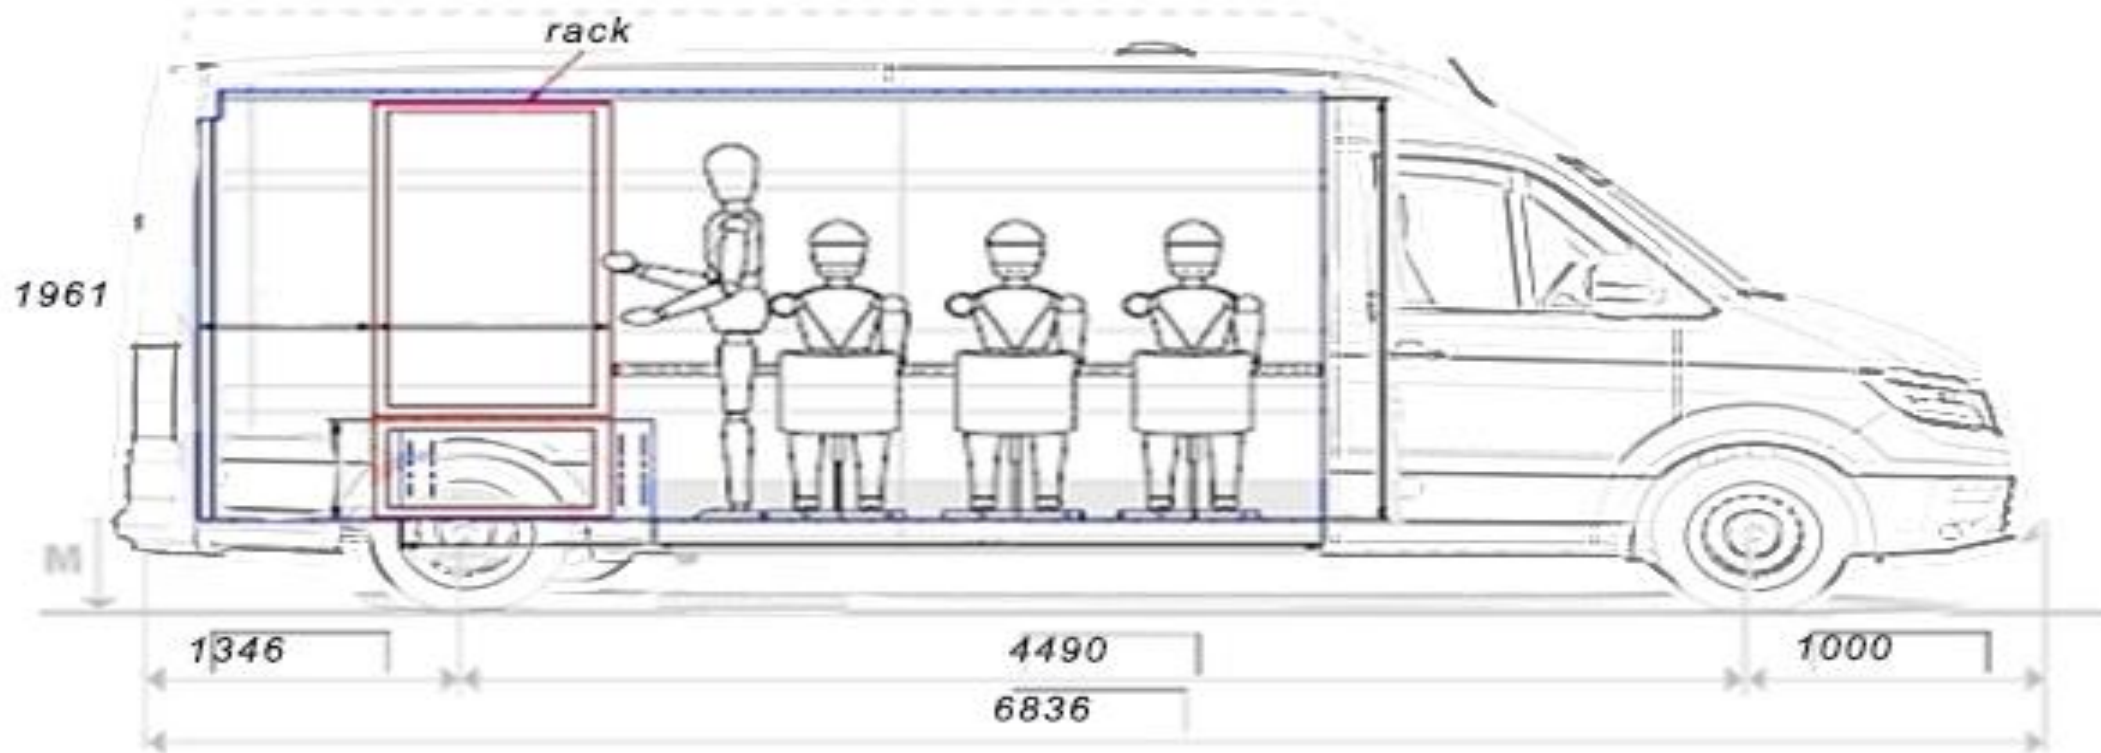

Návrh rozmístění vozu