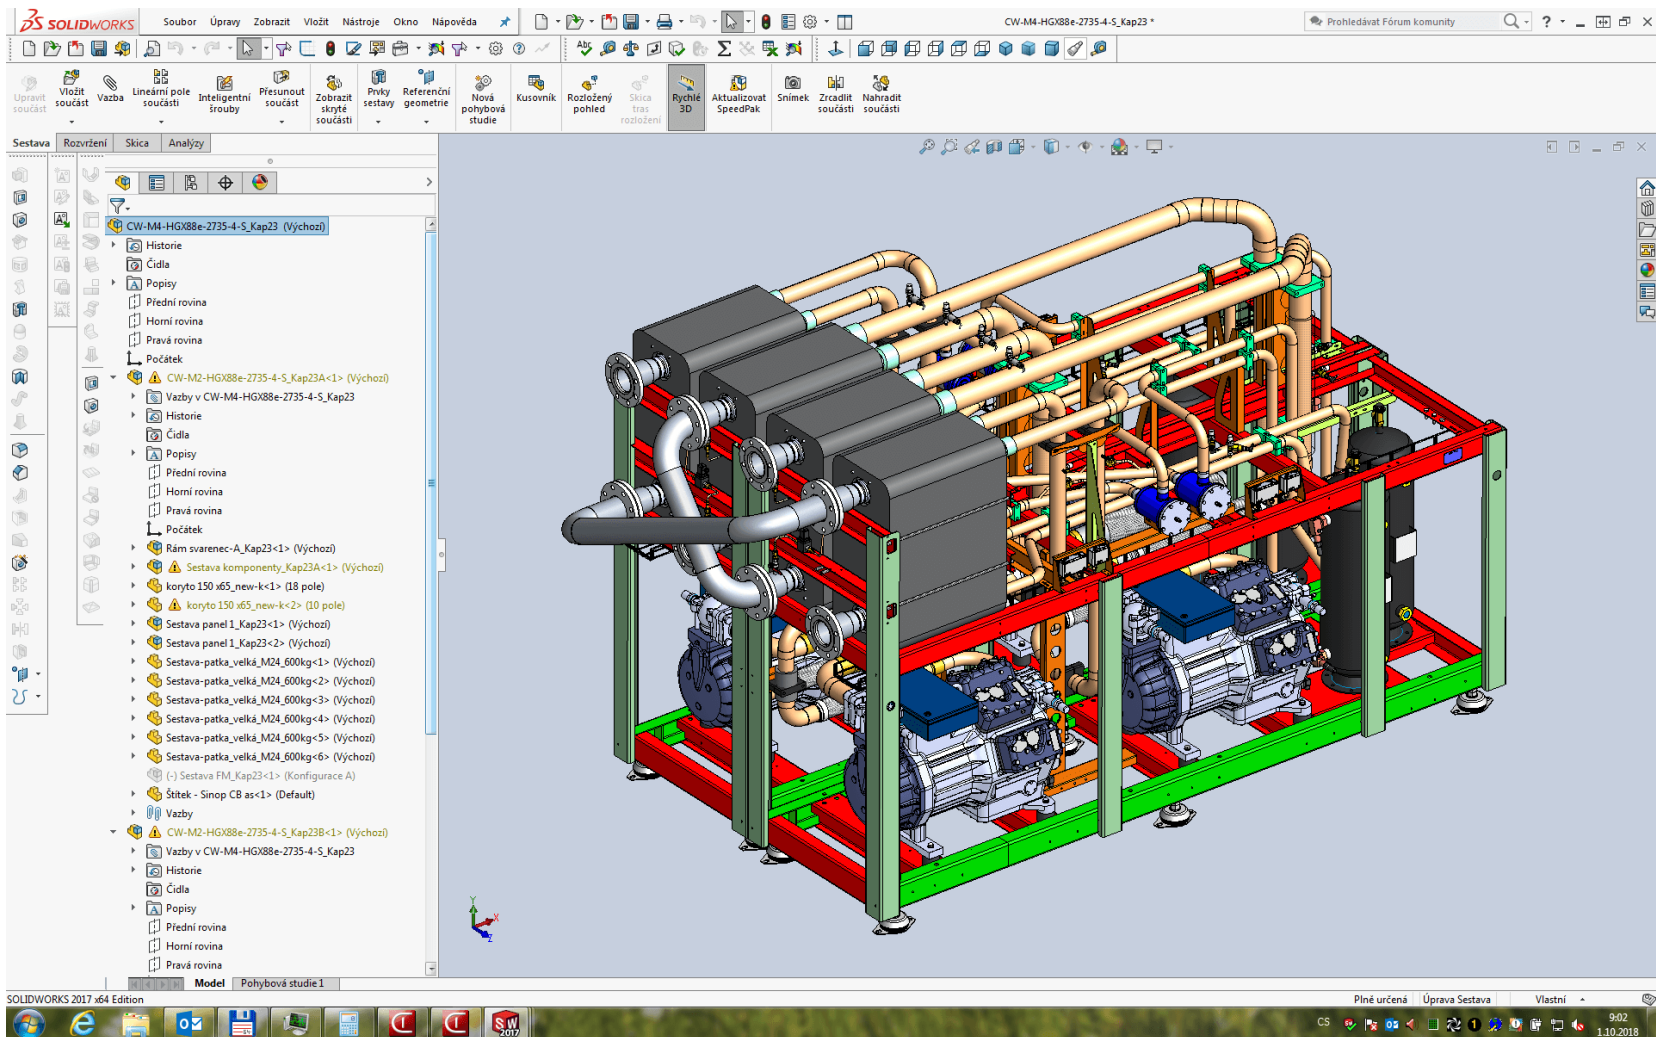

Odborná praxe

sinop

Společnost SINOP CB a.s

- Založeno v roce 1995
- Rodinná firma
- Nápojová technika
- Klimatizační technika
- Velkoobchod chlazení
- Průmyslové chlazení
- Tepelná čerpadla

Práce konstruktéra

- Projekt
- Konstrukce stroje (Solidworks)
- Rám (hutní a plech)
- Potrubí (ocel, nerez, měď, K65)
- Rozvaděč (vlastní výroba, kupované)

Společnost SINOP CB a.s

Společnost SINOP CB a.s

Společnost SINOP CB a.s