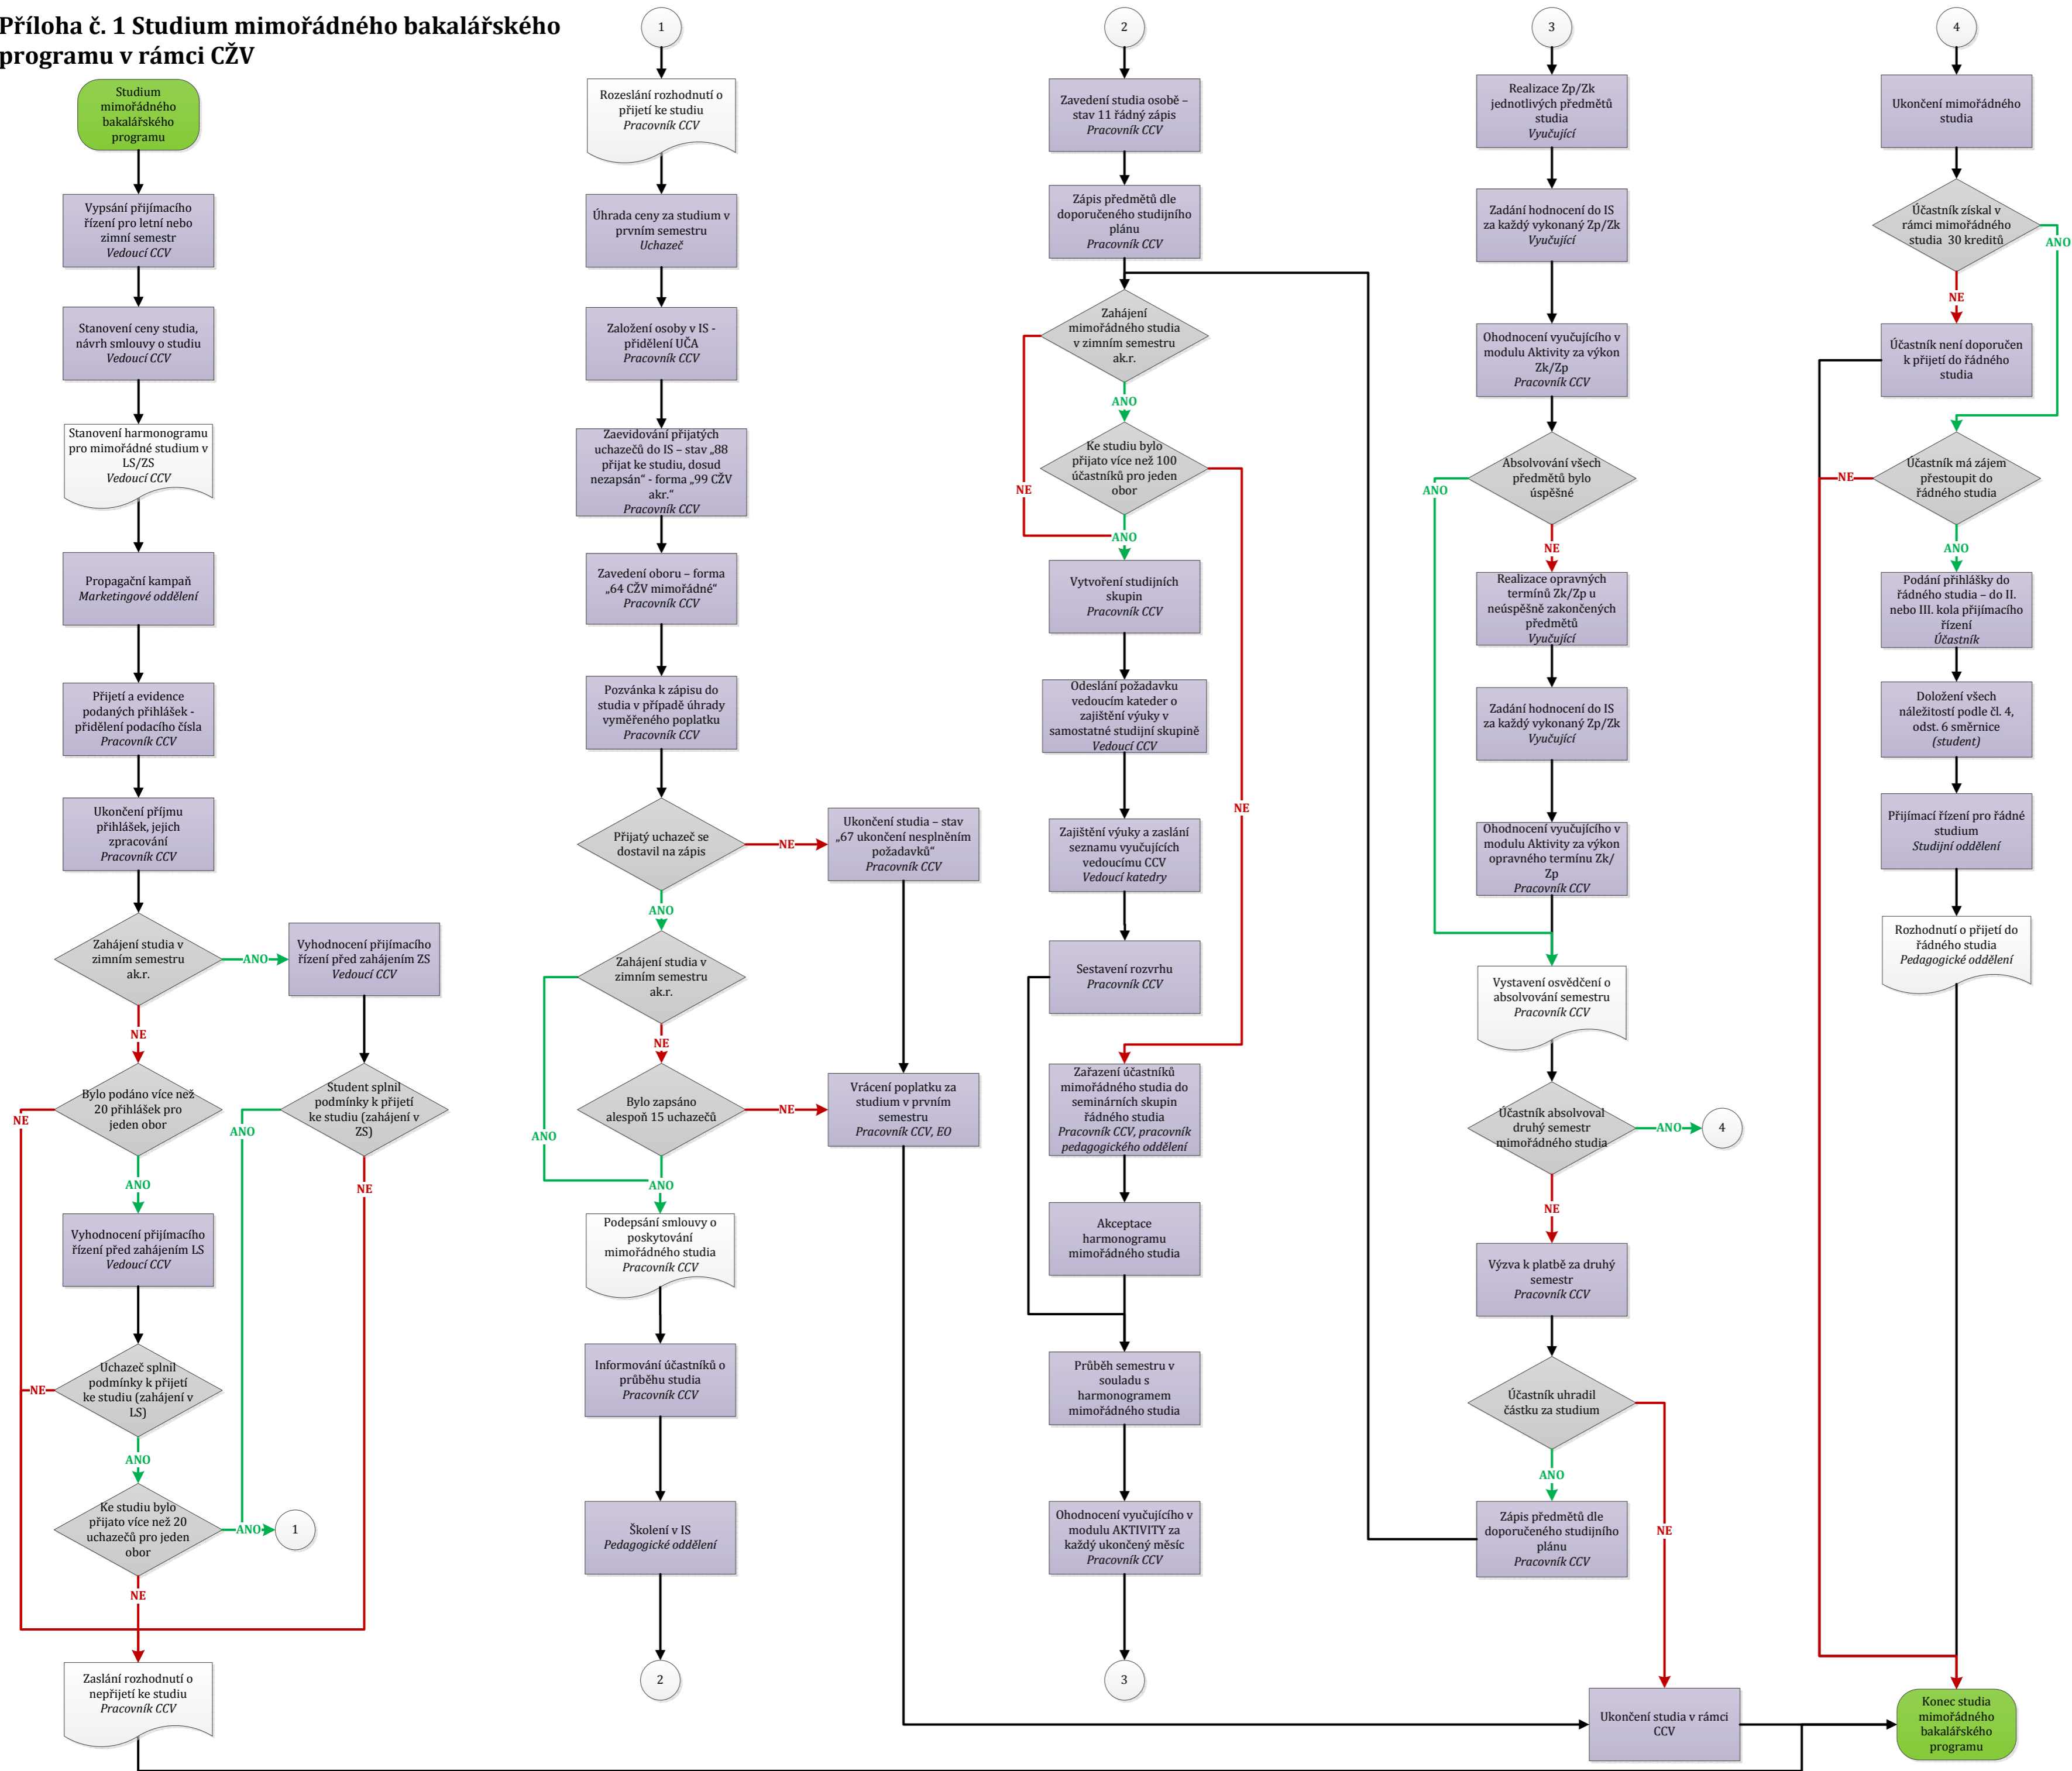

Příloha č. 1 Studium mimořádného bakalářského programu v rámci CŽV

Seznam použitých zkratk:
 VŠTE - Vysoká škola technická a ekonomická v Českých Budějovicích
 CCV - Centrum celoživotního vzdělávání
 CŽV - Celoživotní vzdělávání
 IS - Informační systém VŠTE
 EO - Ekonomické oddělení
 ak. r. - Akademický rok
 Zk/zp - zkouška / zápočet
 LS - Letní semestr
 ZS - Zimní semestr