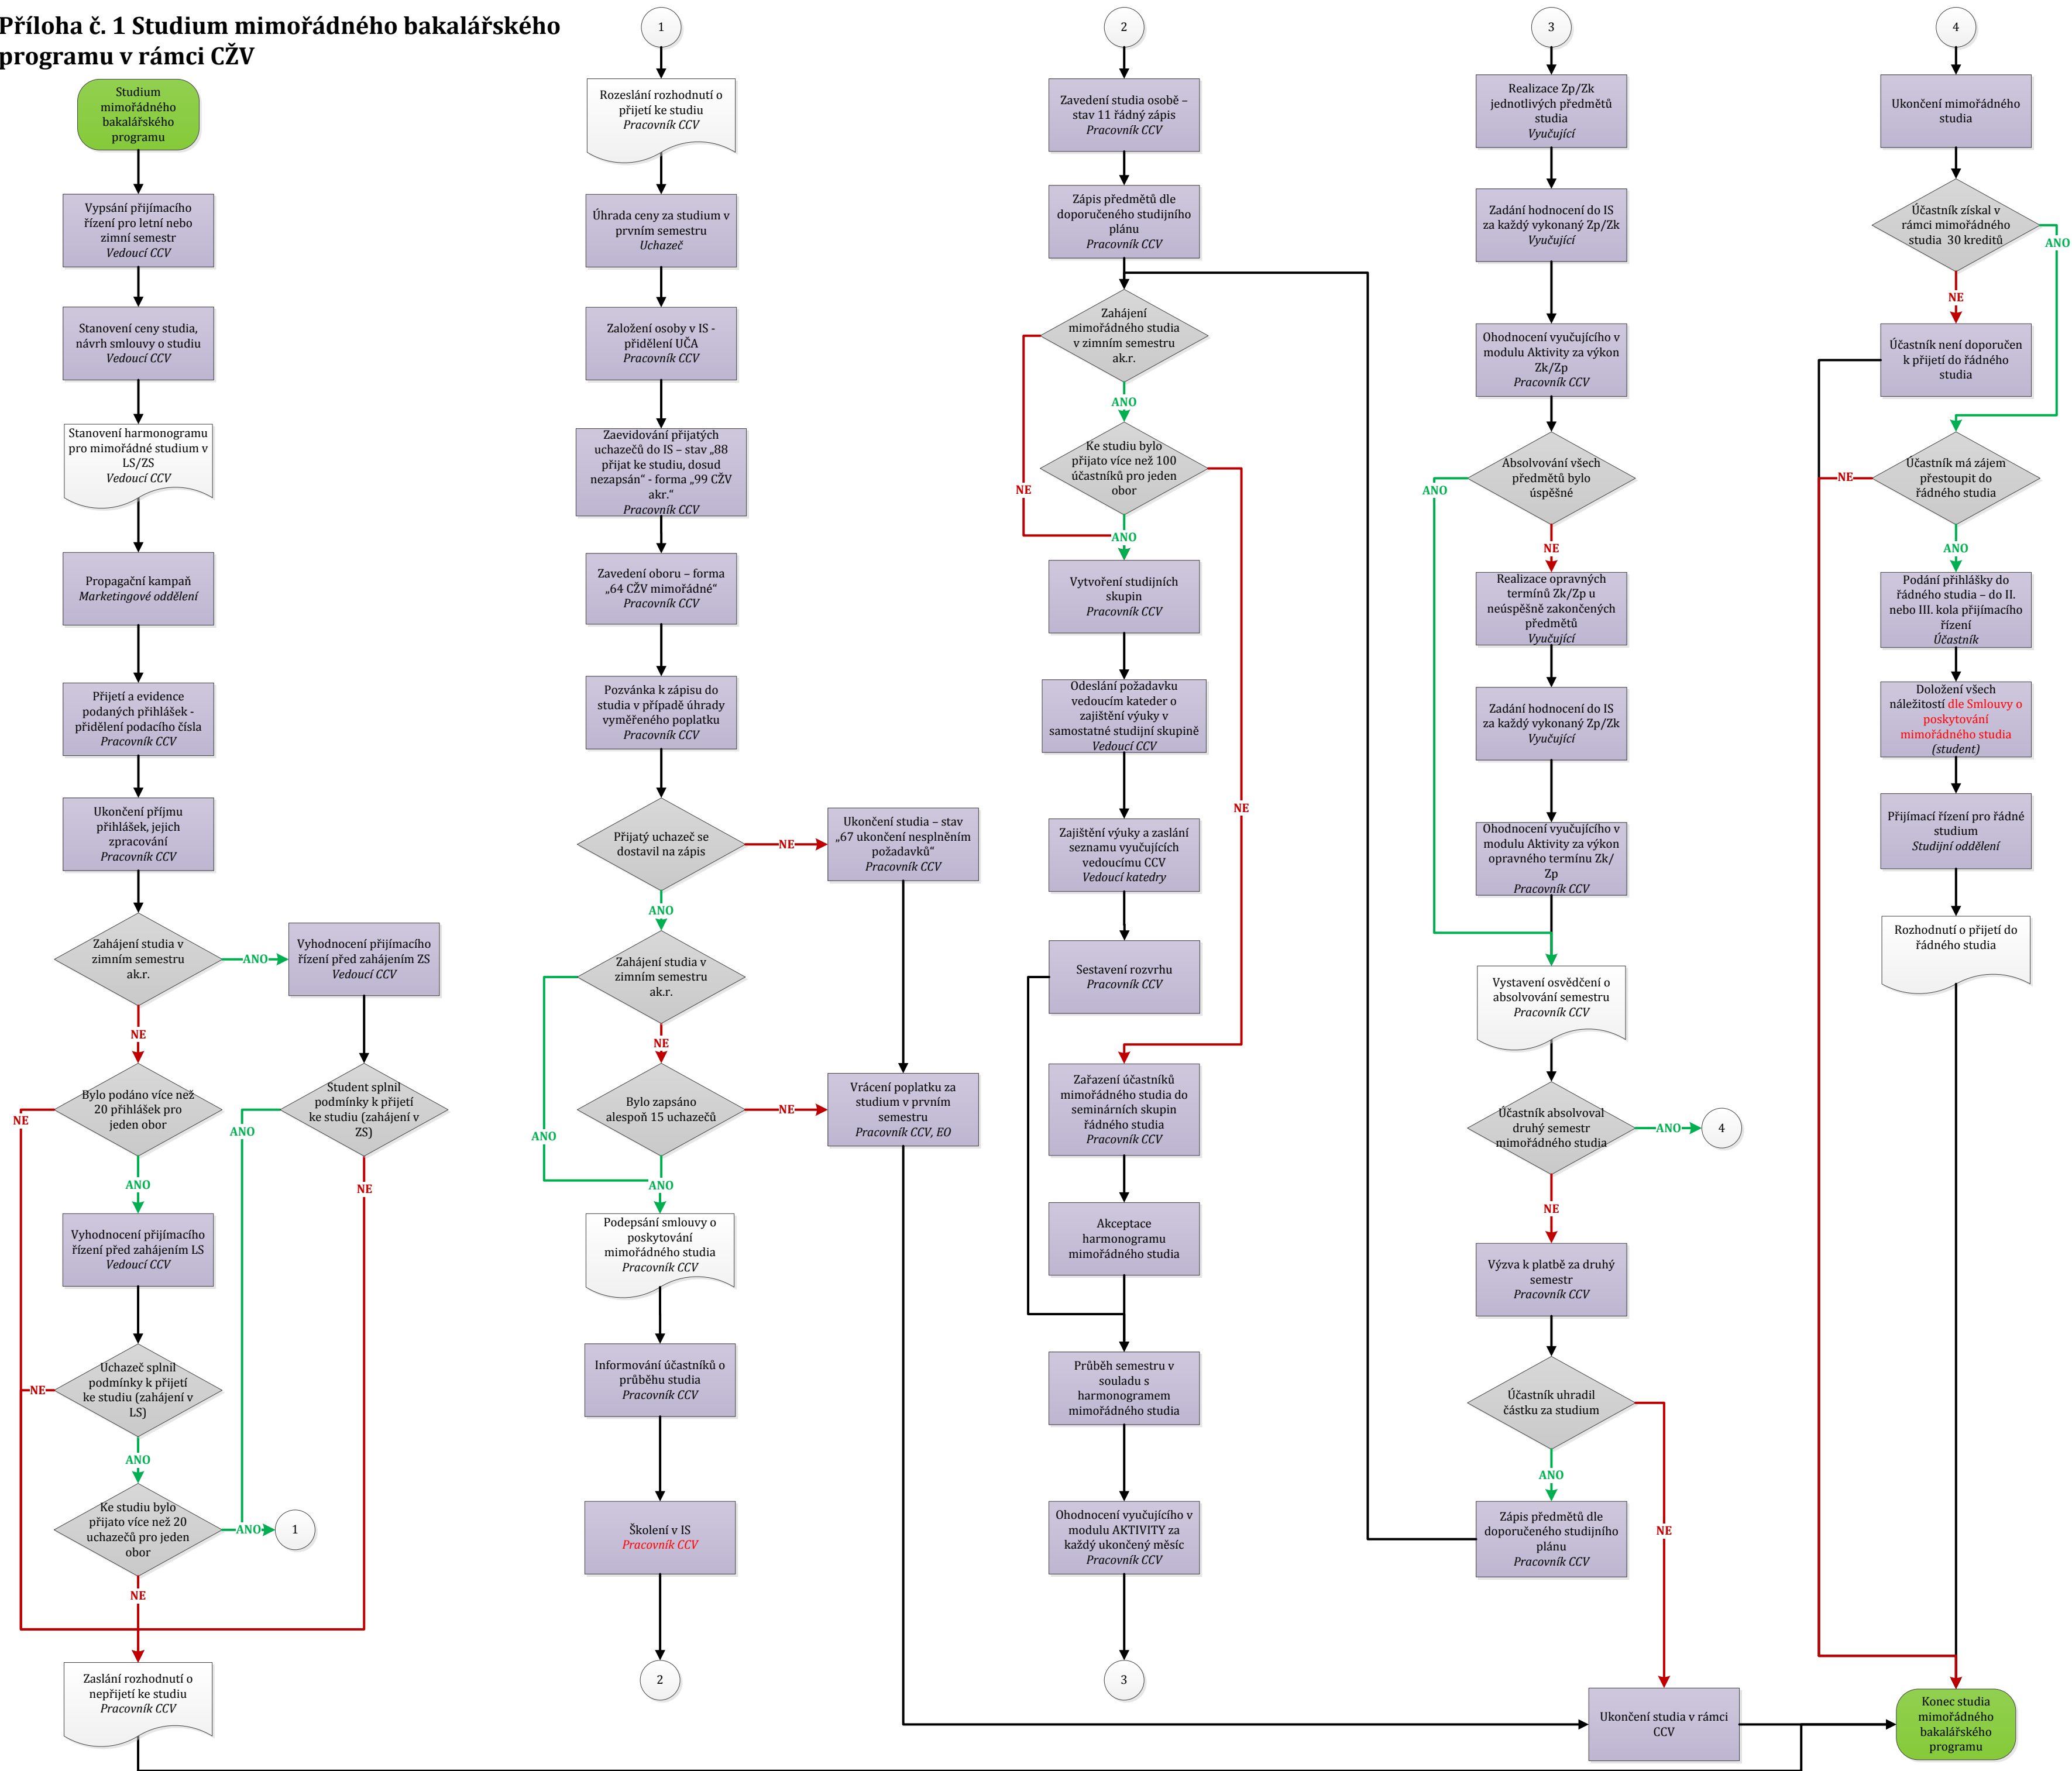

**Příloha č. 1 Studium mimořádného bakalářského programu v rámci CŽV**

**Seznam použitých zkratk:**  
 VŠTE - Vysoká škola technická a ekonomická v Českých Budějovicích  
 CCV - Centrum celoživotního vzdělávání  
 CŽV - Celoživotní vzdělávání  
 IS - Informační systém VŠTE  
 EO - Ekonomické oddělení  
 ak. r. - Akademický rok  
 Zk/zp - zkouška / zápočet  
 LS - Letní semestr  
 ZS - Zimní semestr