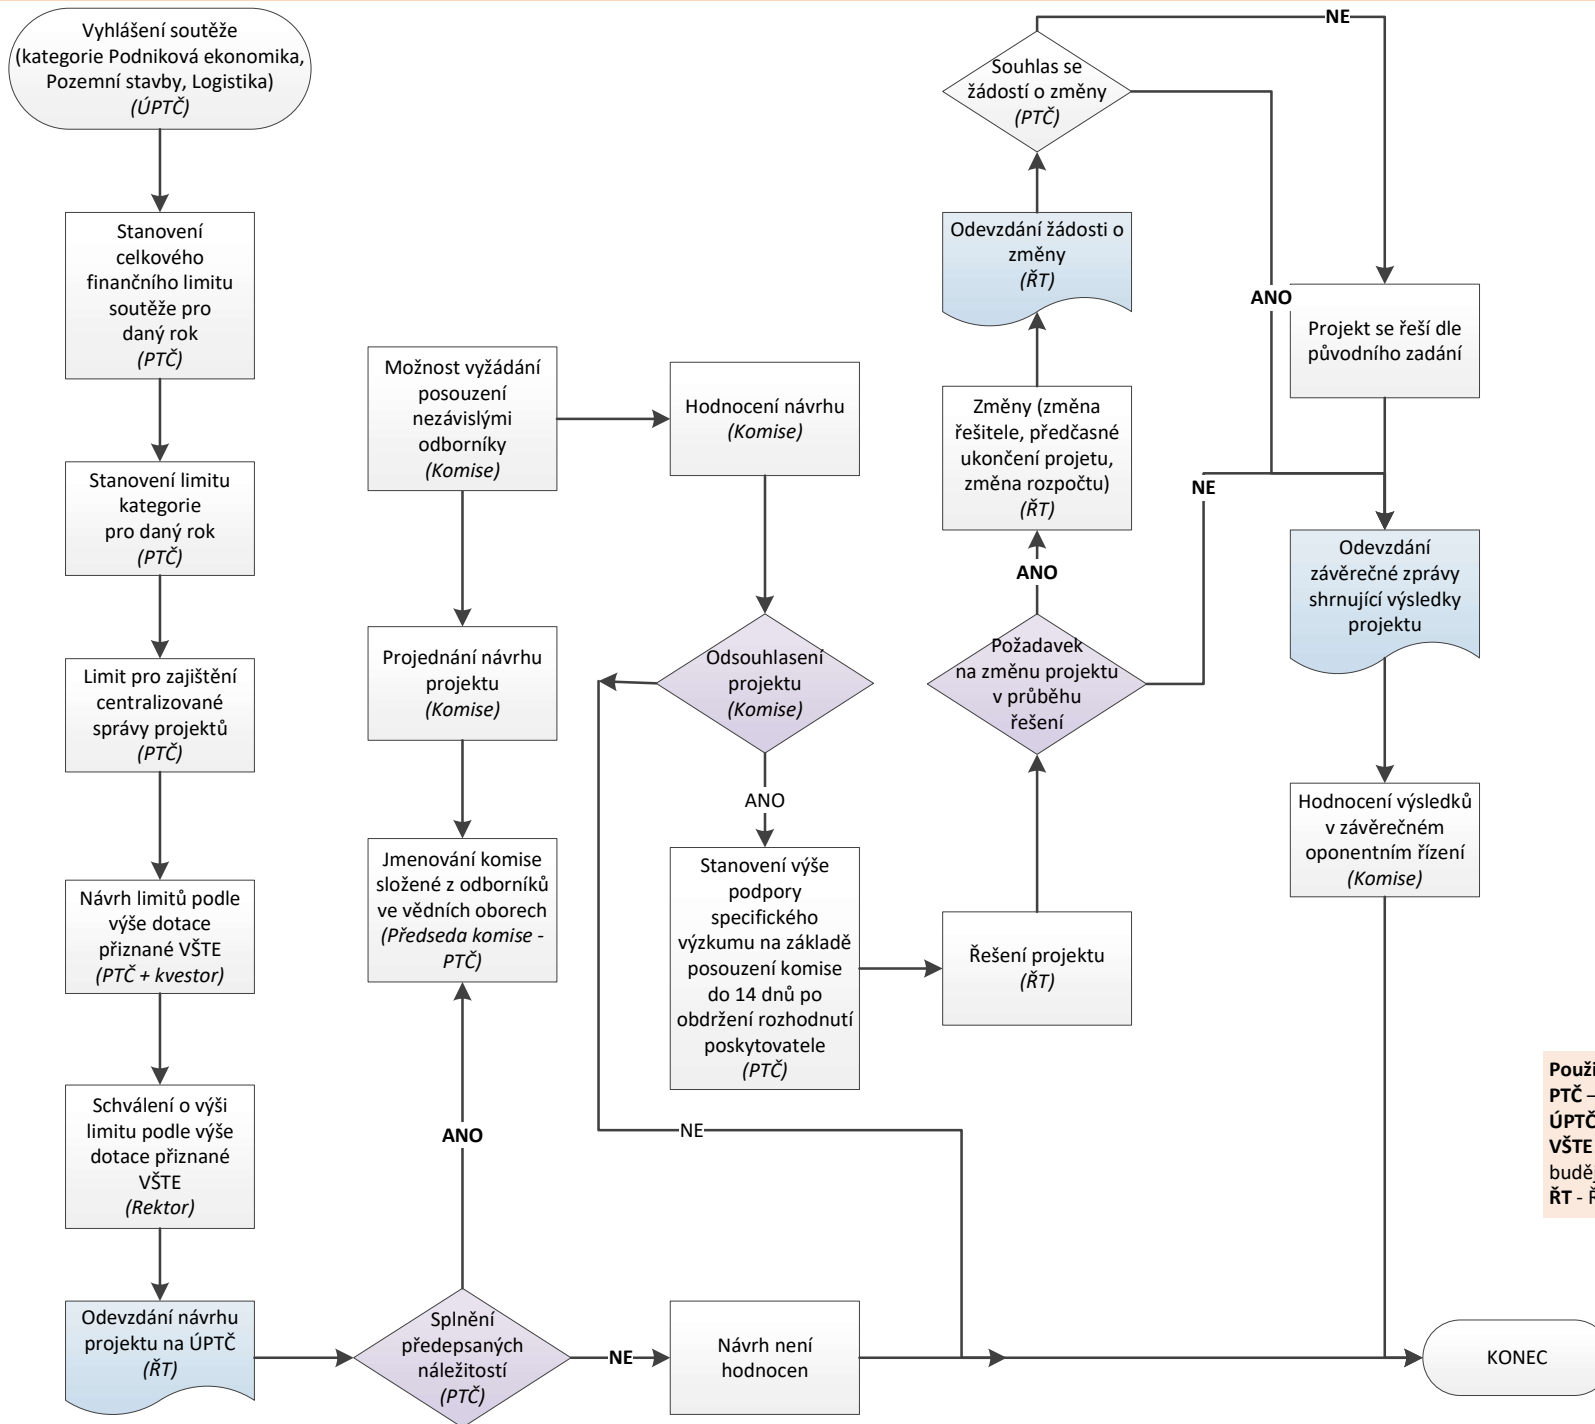

Příloha č. 1: Pravidla specifického vysokoškolského výzkumu na VŠTE

Použité zkratky:
PTČ – Prorektor pro tvůrčí činnost
ÚPTČ – Útvar prorektora pro tvůrčí činnost
VŠTE - Vysoká škola technická a ekonomická v Českých
 budějovicích
ŘT - Řešitelský tým