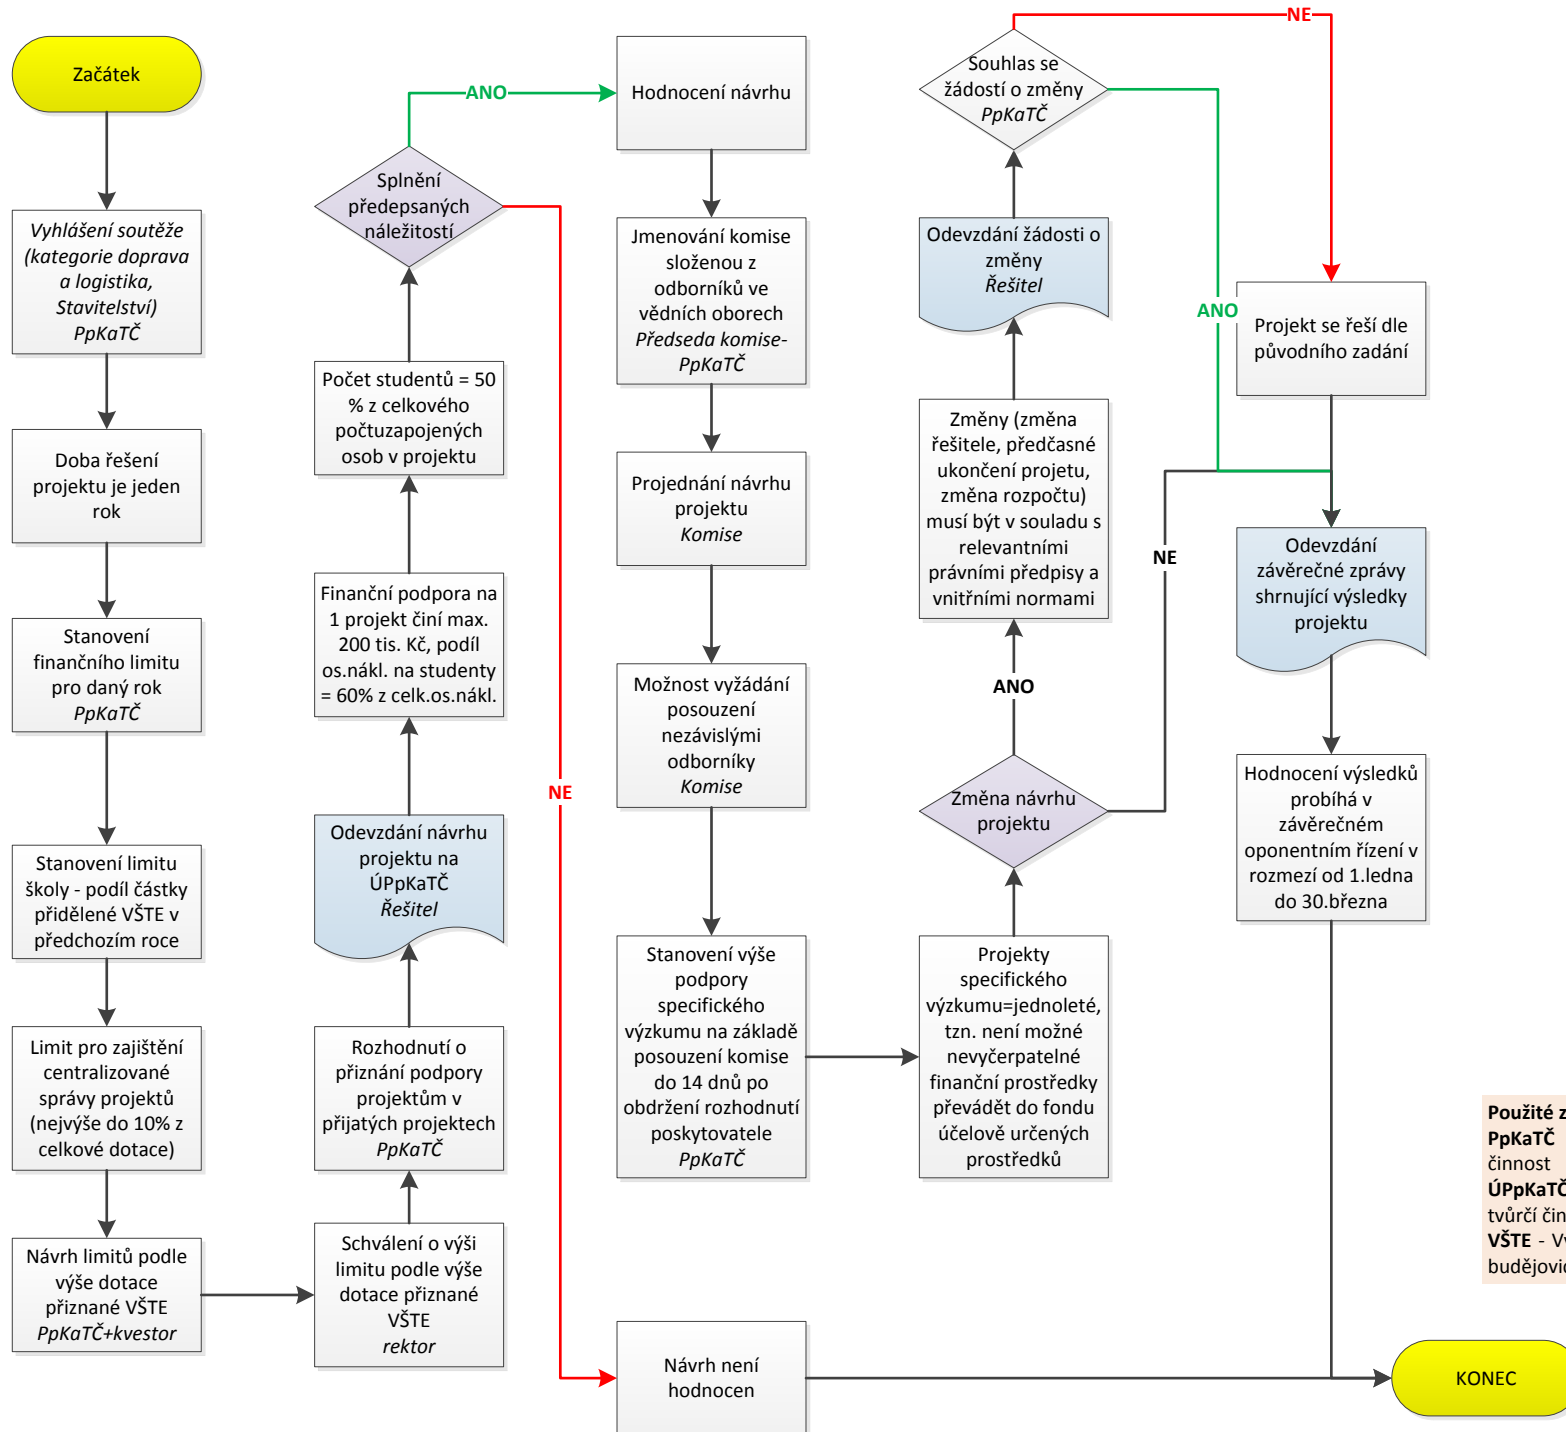

Příloha č. 1: Pravidla specifického školského výzkumu na VŠTE

Použité zkratky:
PpKaTČ – Prorektor pro komercializaci a tvůrčí činnost
ÚPpKaTČ - Útvar prorektora pro komercializaci a tvůrčí činnost
VŠTE - Vysoká škola technická a ekonomická v Českých budějovicích