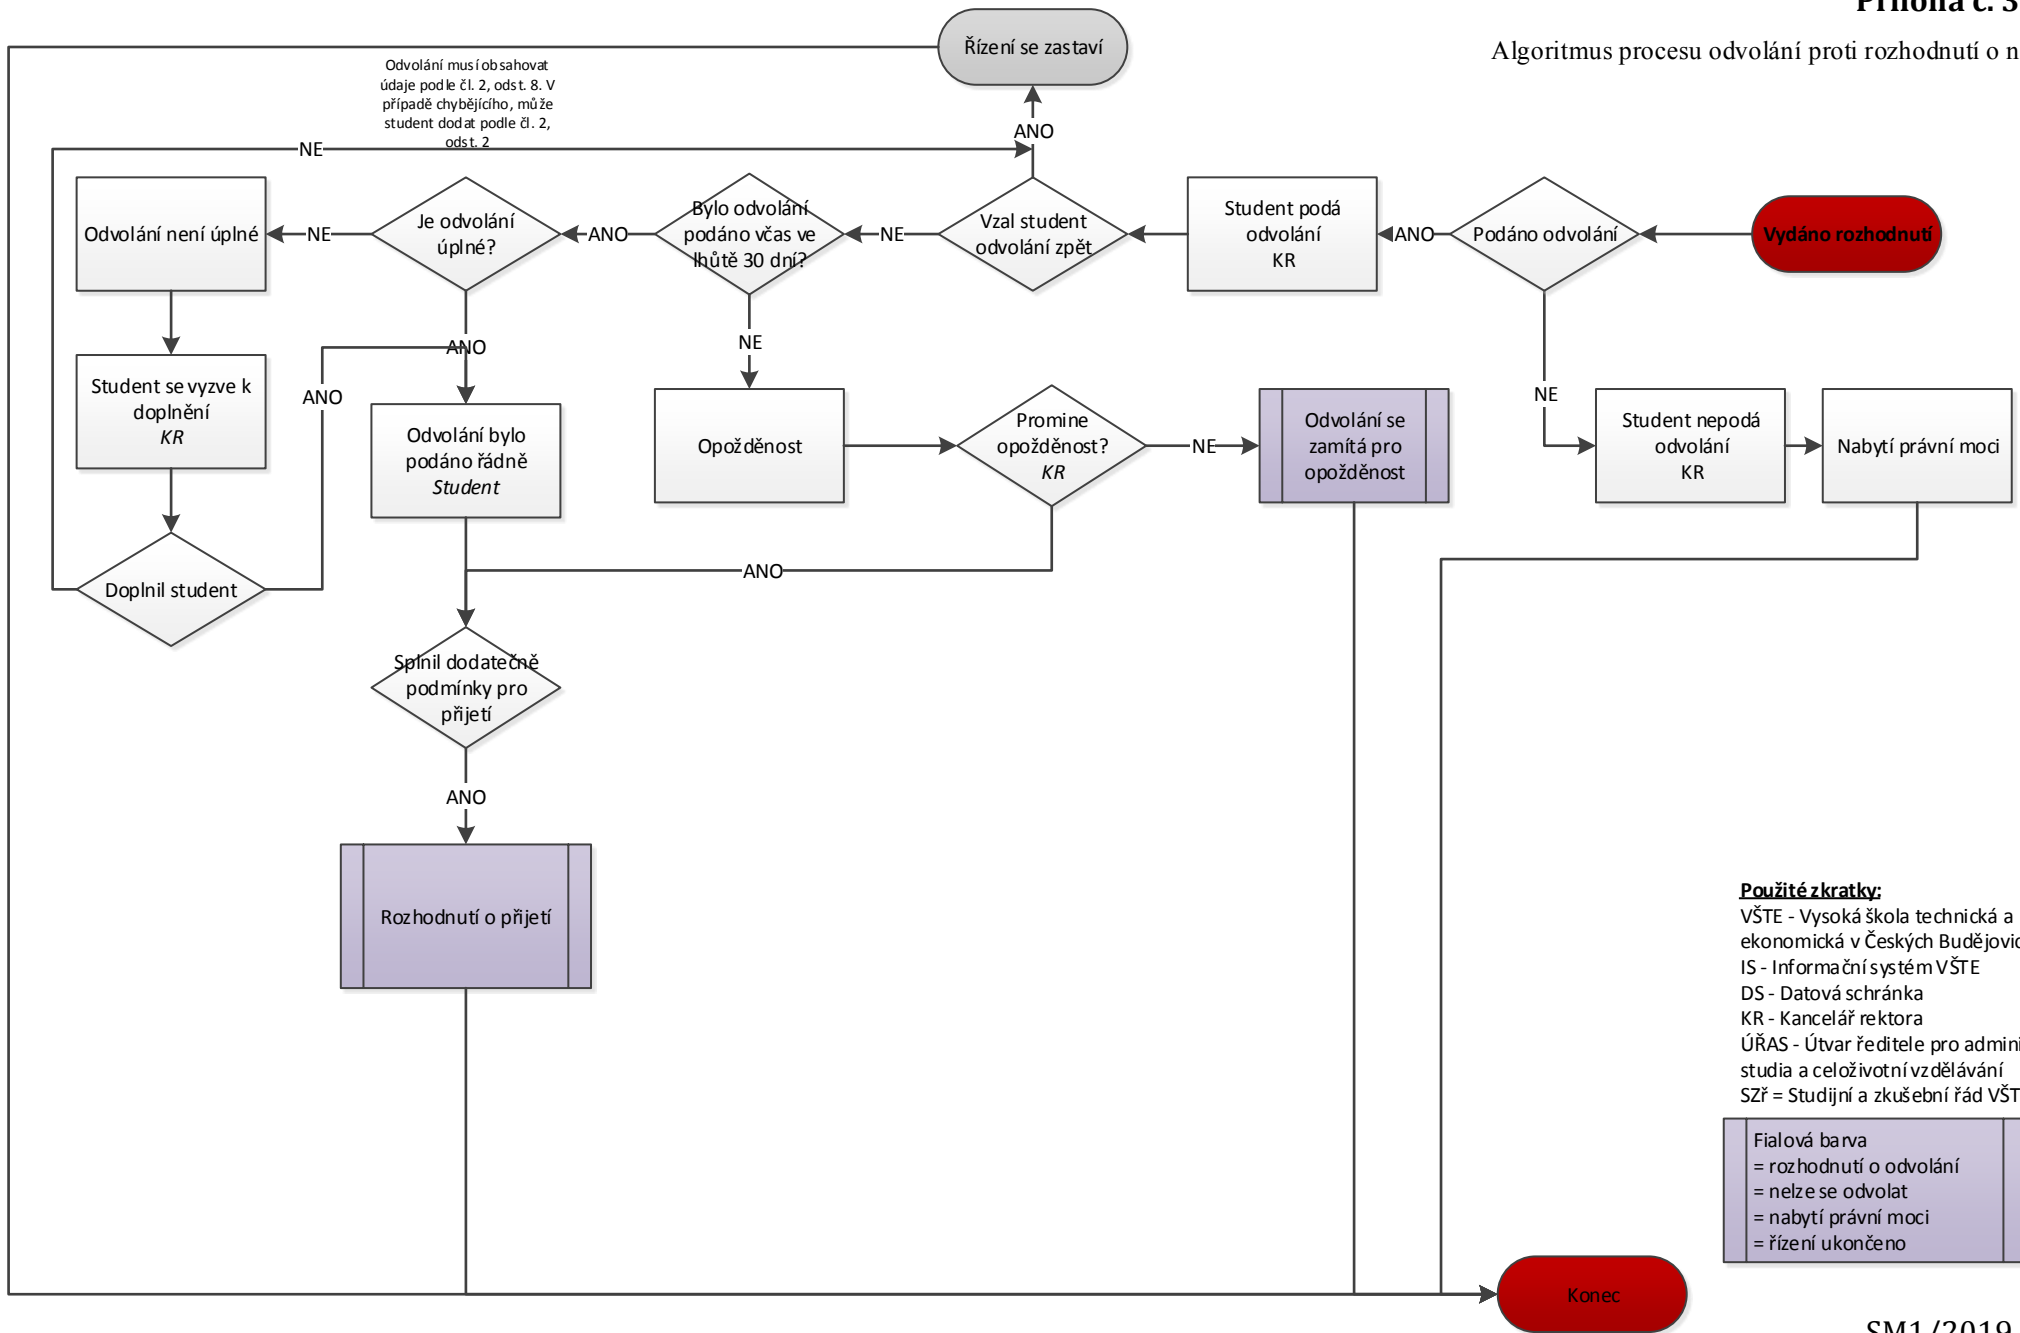

### Příloha č. 3

Algoritmus procesu odvolání proti rozhodnutí o nepřijetí

**Použité zkratky:**  
 VŠTE - Vysoká škola technická a ekonomická v Českých Budějovicích  
 IS - Informační systém VŠTE  
 DS - Datová schránka  
 KR - Kancelář rektora  
 ÚŘAS - Útvar ředitele pro administraci studia a celoživotní vzdělávání  
 SZř = Studijní a zkušební řád VŠTE

Fialová barva  
 = rozhodnutí o odvolání  
 = nelze se odvolat  
 = nabytí právní moci  
 = řízení ukončeno