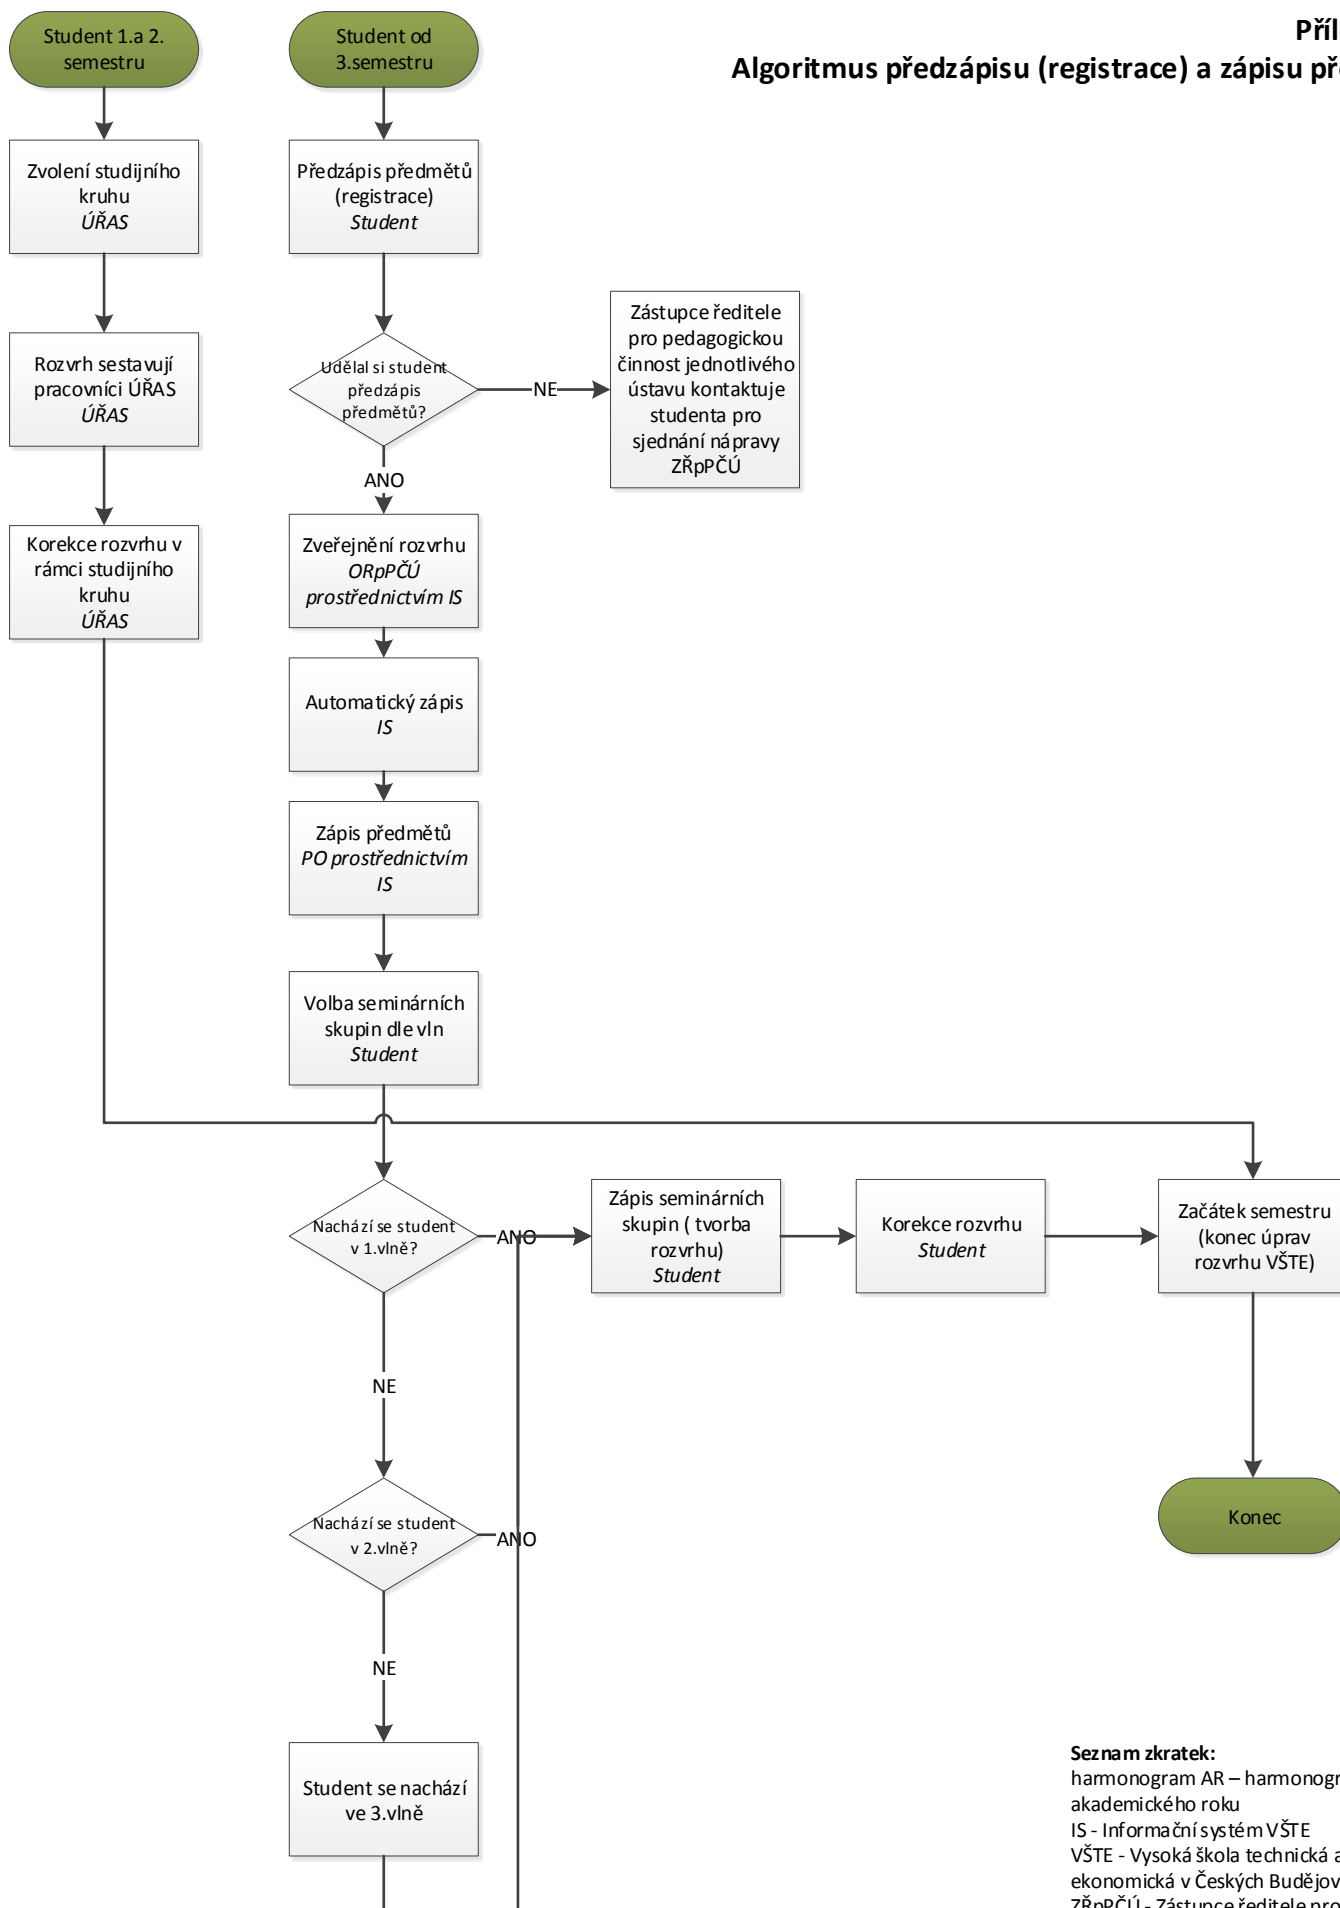

Algoritmus předzápisu (registrace) a zápisu předmětů

**Seznam zkratk:**

hamonogram AR – hamonogram akademického roku
 IS - Informační systém VŠTE
 VŠTE - Vysoká škola technická a ekonomická v Českých Budějovicích
 ZŘpPČÚ - Zástupce ředitele pro pedagogickou činnost jednotlivého ústavu
 ÚŘAS - Útvar ředitele pro administraci studia a celoživotní vzdělávání