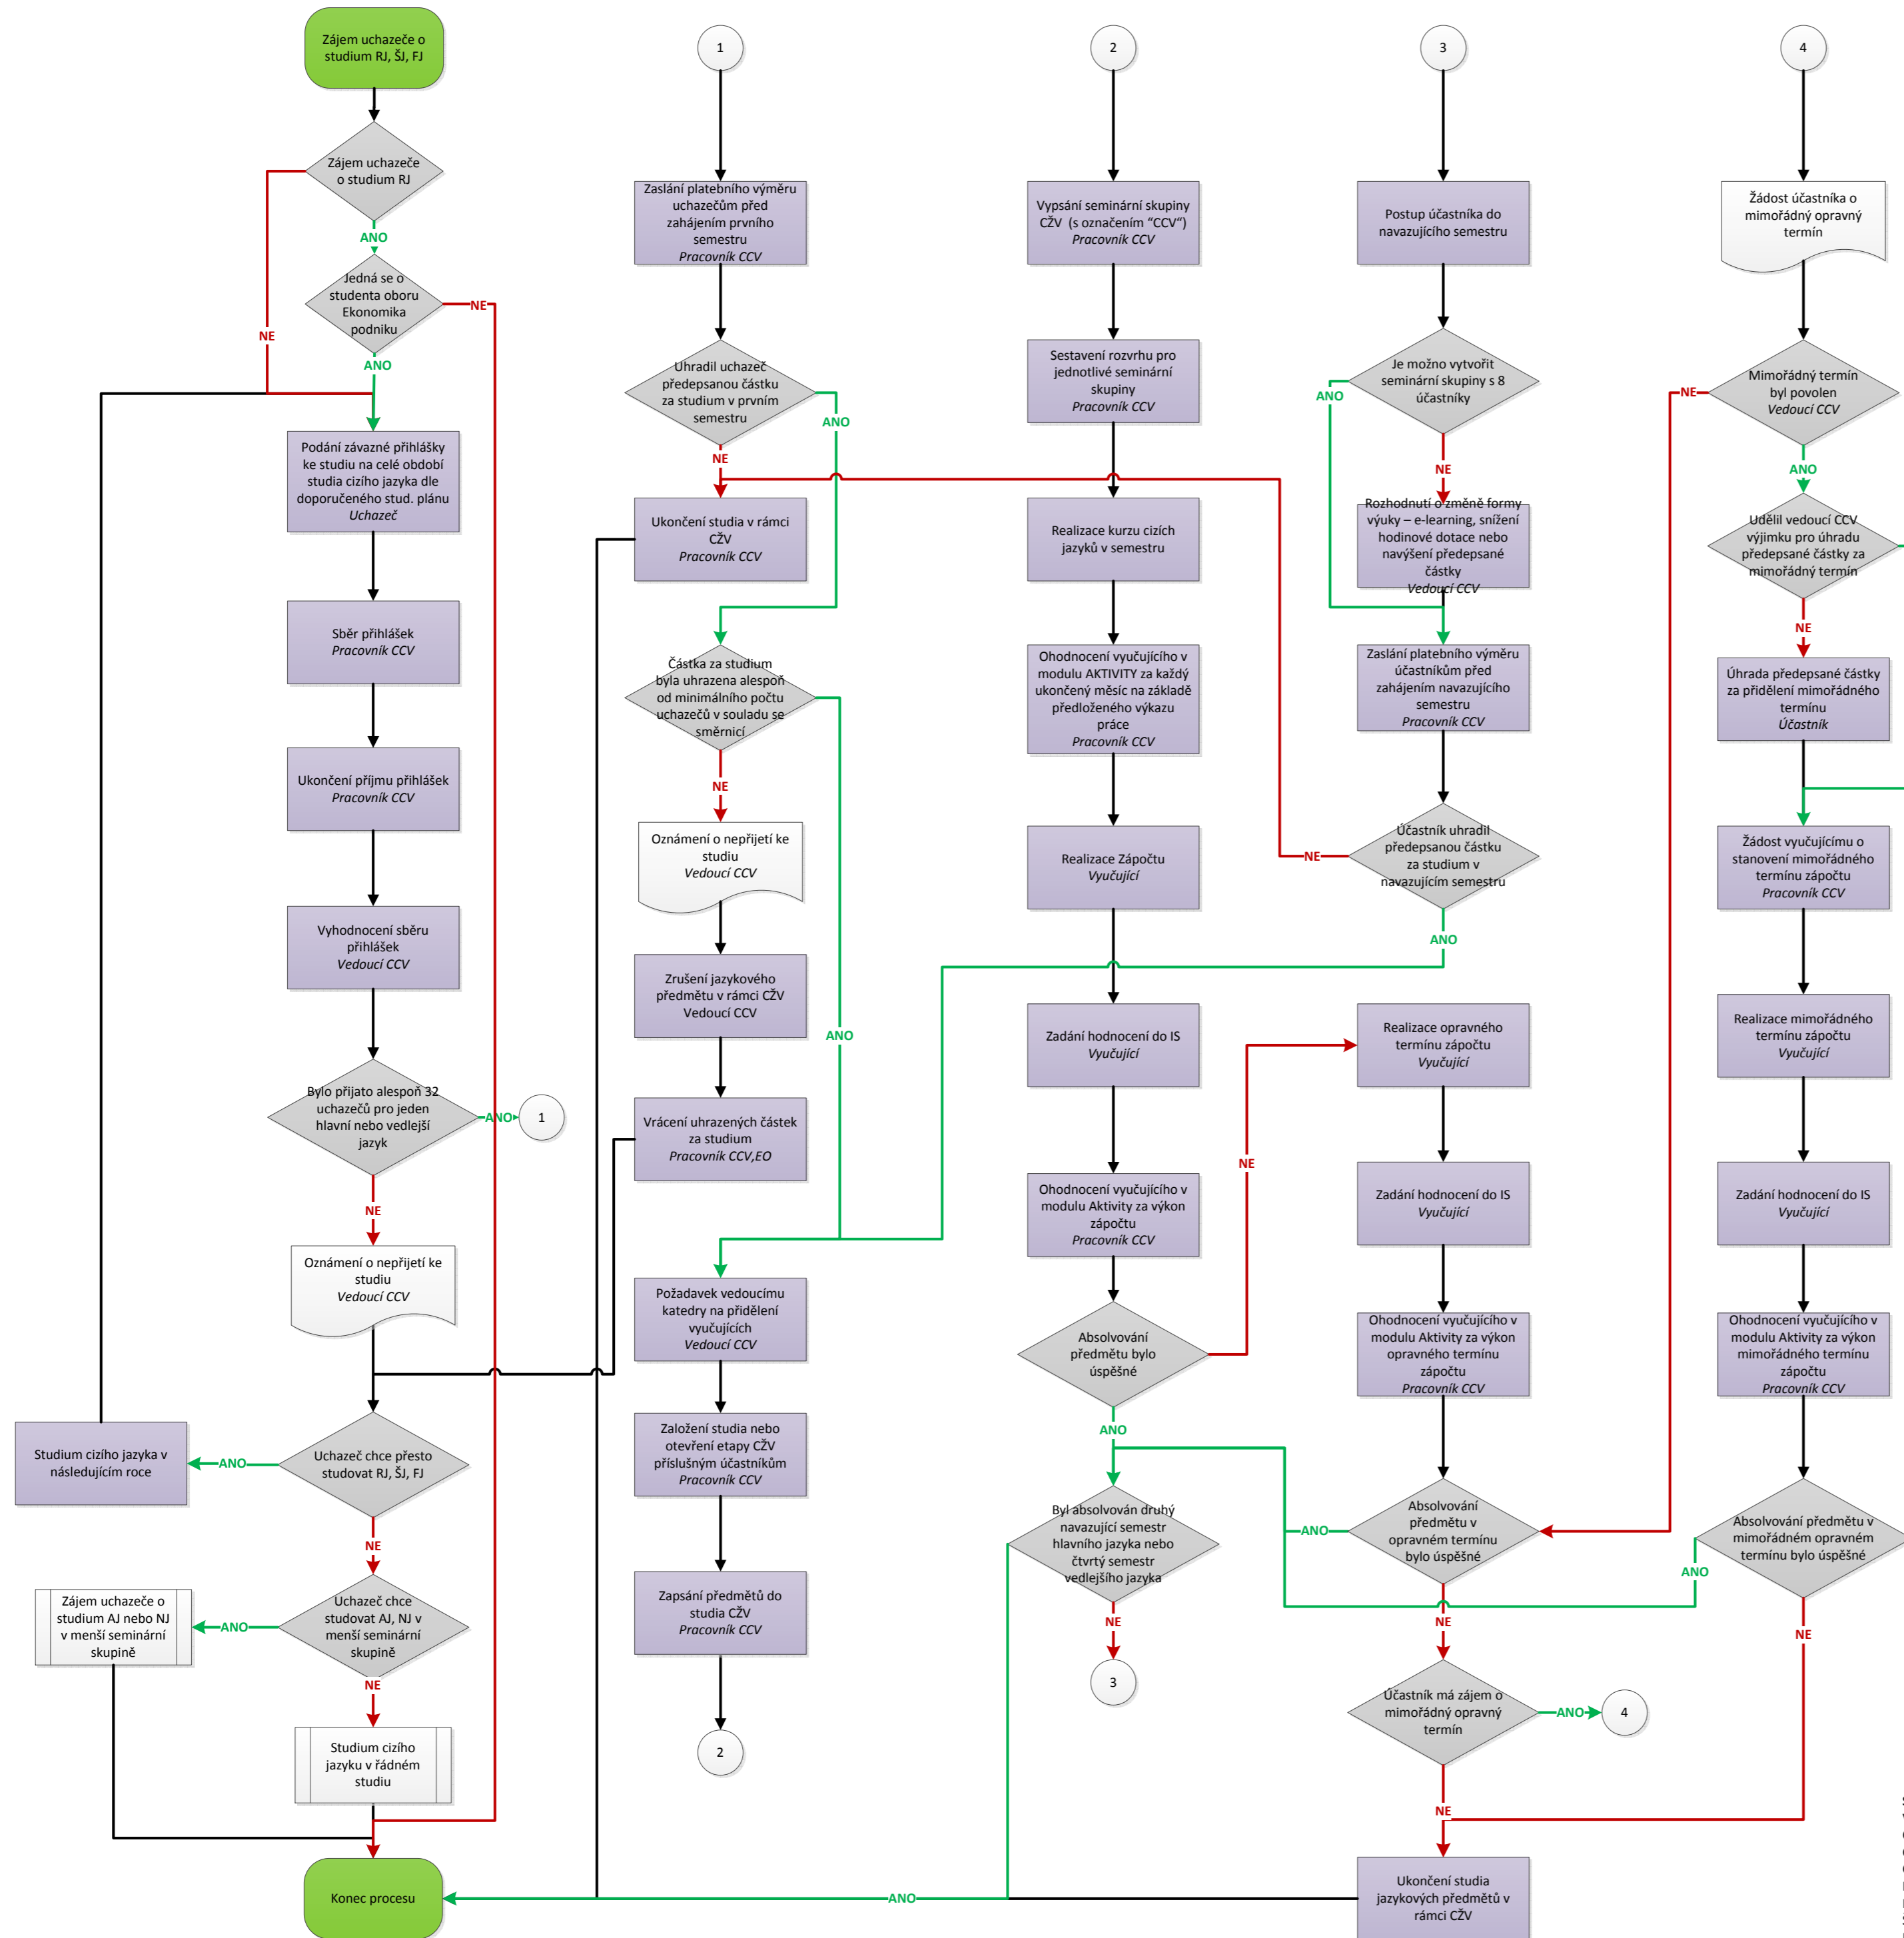

Příloha č.2: Studium jazykových předmětů v rámci CŽV – modifikace pro RJ, ŠJ, FJ

Seznam použitých zkratk:
 VŠTE - Vysoká škola technická a ekonomická v Českých Budějovicích
 CCV – Centrum celoživotního vzdělávání
 CŽV - Celoživotní vzdělávání
 IS - Informační systém VŠTE
 RJ - Ruský jazyk
 ŠJ - Španělský jazyk
 FJ - Francouzský jazyk