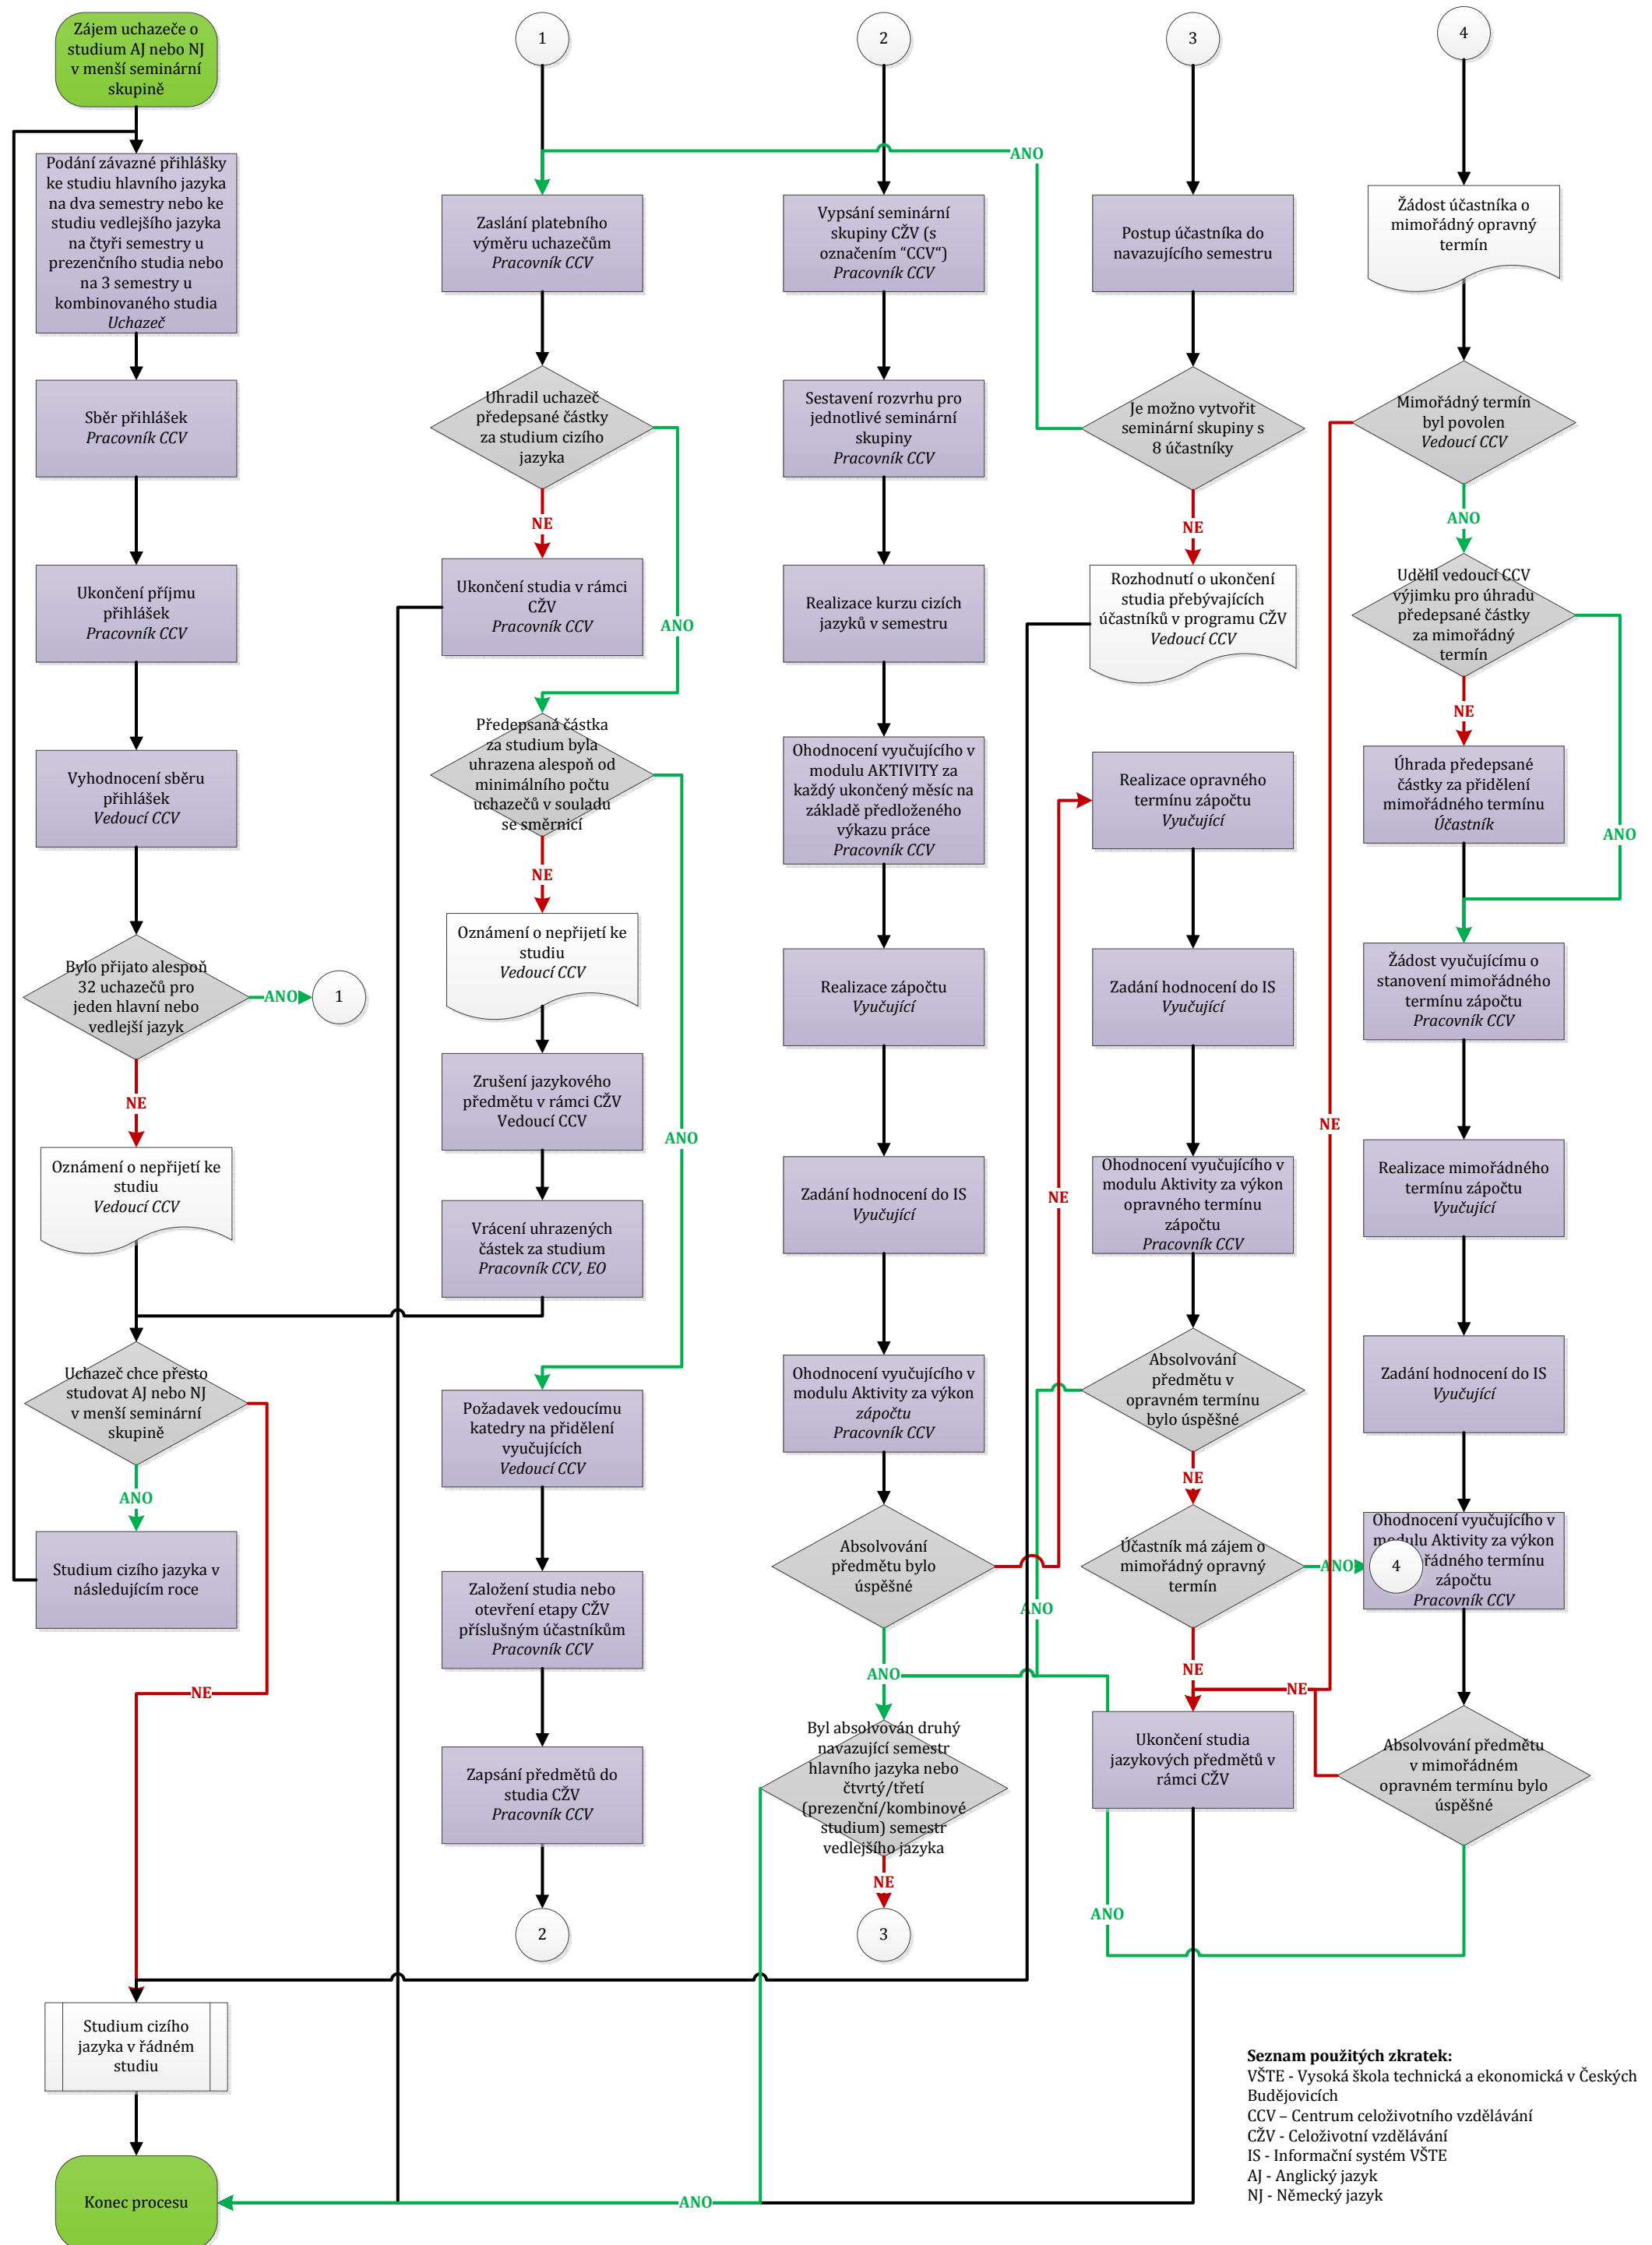

Příloha č. 1: Studium jazykových předmětů v rámci CŽV - modifikace pro AJ a NJ

Seznam použitých zkratk:
 VŠTE - Vysoká škola technická a ekonomická v Českých Budějovicích
 CCV - Centrum celoživotního vzdělávání
 CŽV - Celoživotní vzdělávání
 IS - Informační systém VŠTE
 AJ - Anglický jazyk
 NJ - Německý jazyk