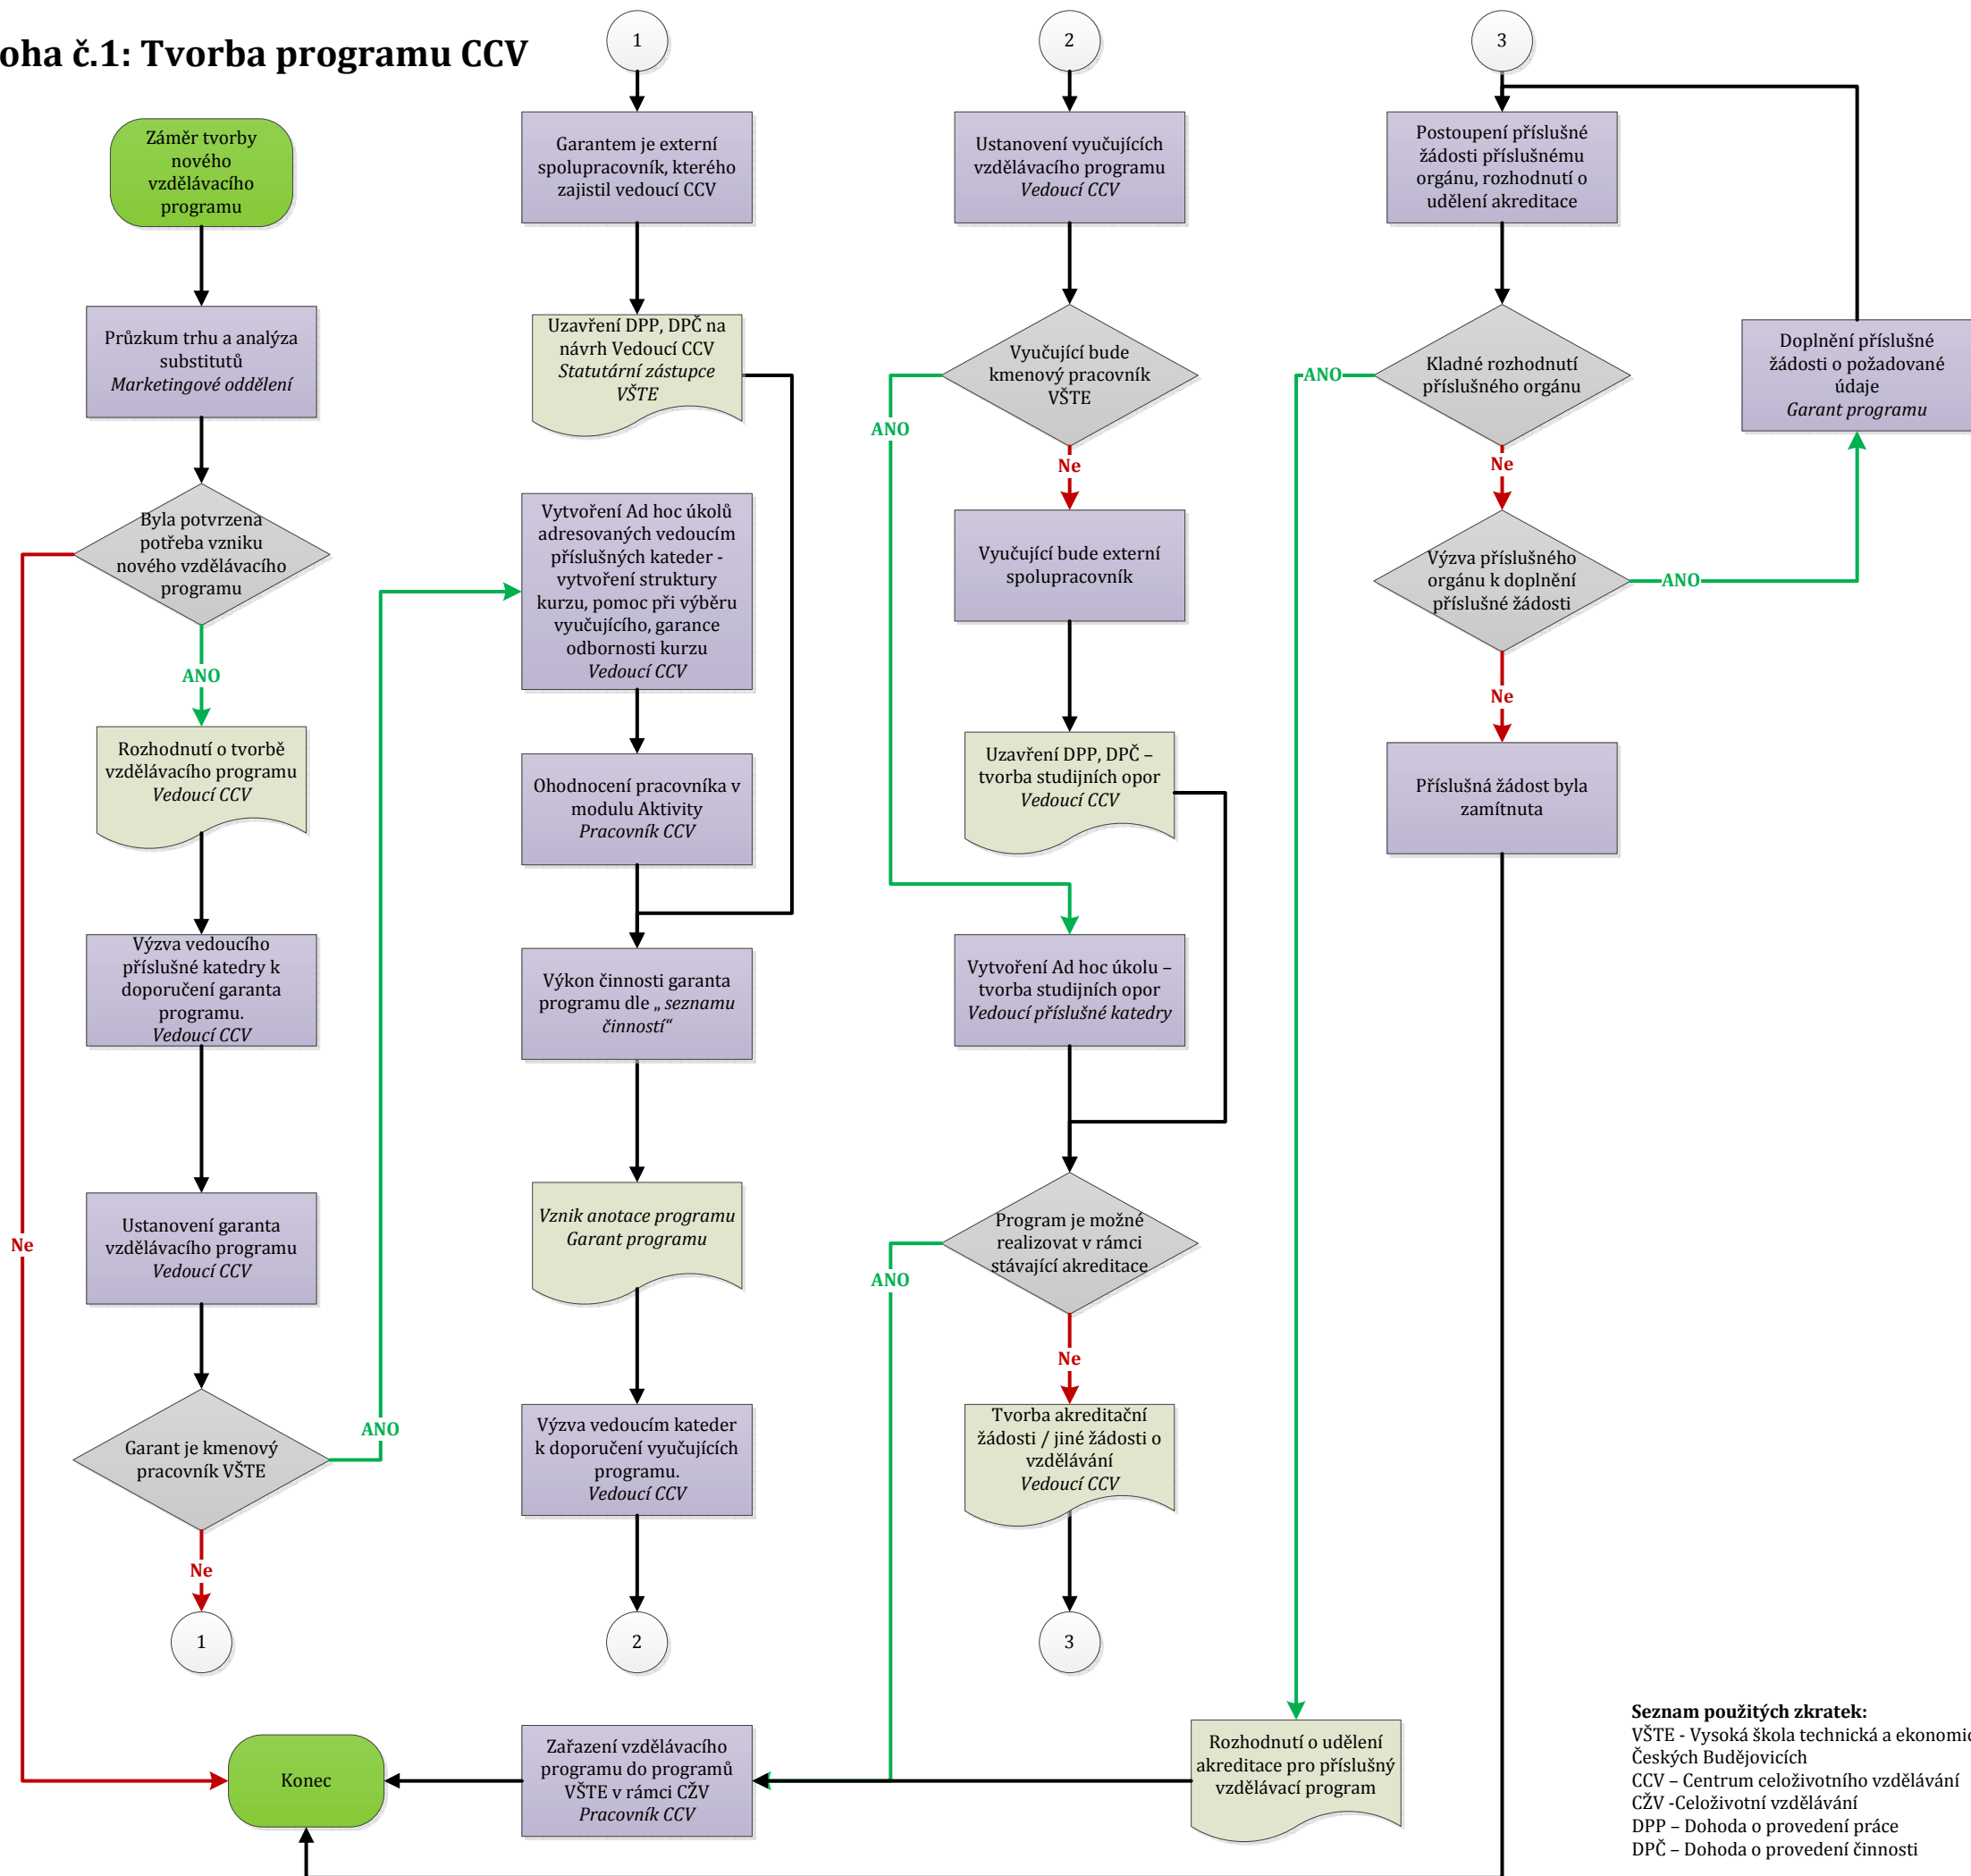

# Příloha č.1: Tvorba programu CCV

**Seznam použitých zkratk:**  
 VŠTE - Vysoká škola technická a ekonomická v Českých Budějovicích  
 CCV - Centrum celoživotního vzdělávání  
 CŽV - Celoživotní vzdělávání  
 DPP - Dohoda o provedení práce  
 DPČ - Dohoda o provedení činnosti