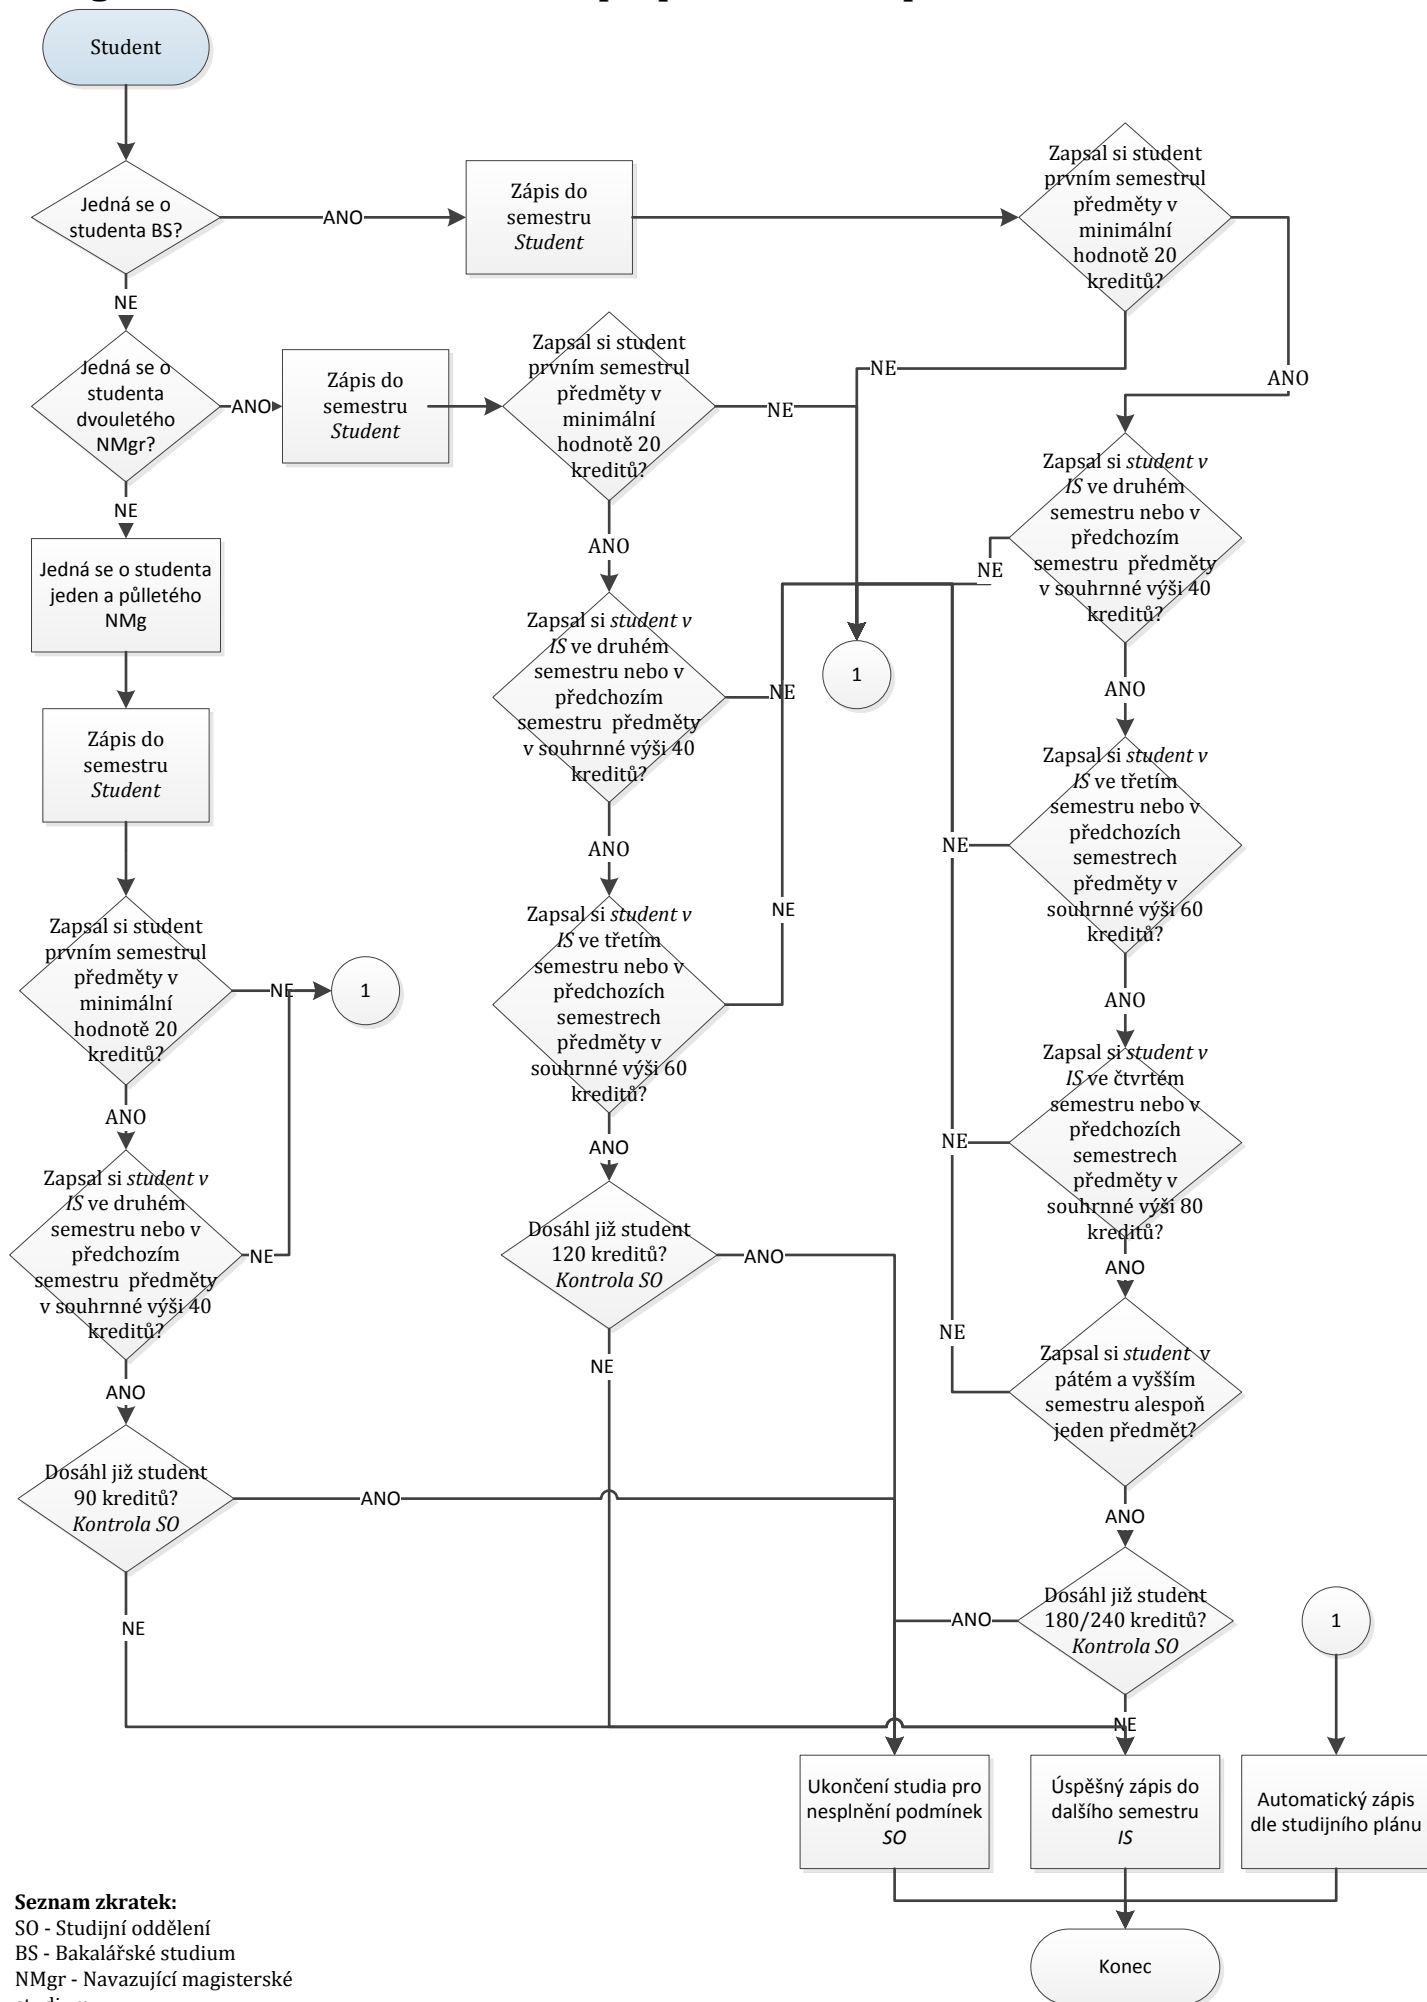

# Algoritmus k článku č. 11, 12 Zápis předmětů a zápis do semestru Příloha č. 3

**Seznam zkratk:**

- SO - Studijní oddělení
- BS - Bakalářské studium
- NMGr - Navazující magisterské studium
- IS - Informační systém VŠTE